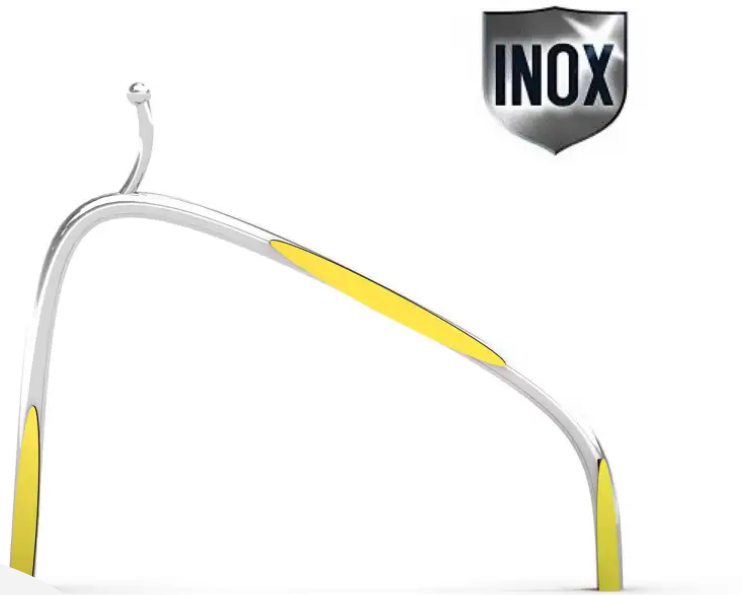

BESCHREIBUNG

Möbel in leuchtenden Farben, deren Rahmen mit einer Zierkugel endet, die an Schneckenhörner erinnert.

MATERIALIEN

Edelstahl HDPE

PRODUKTEIGENSCHAFTEN

PRODUKTFAMILIE: Fahrradständer

HERSTELLER: INTER-PLAY

MATERIAL: Edelstahl HDPE

EINSATZBEREICH: Urban

STADTMOBILIAR

FAHRRADSTÄNDER

ART.-NR. : K940

INTER-PLAY

STADTMOBILIAR

FAHRRADSTÄNDER