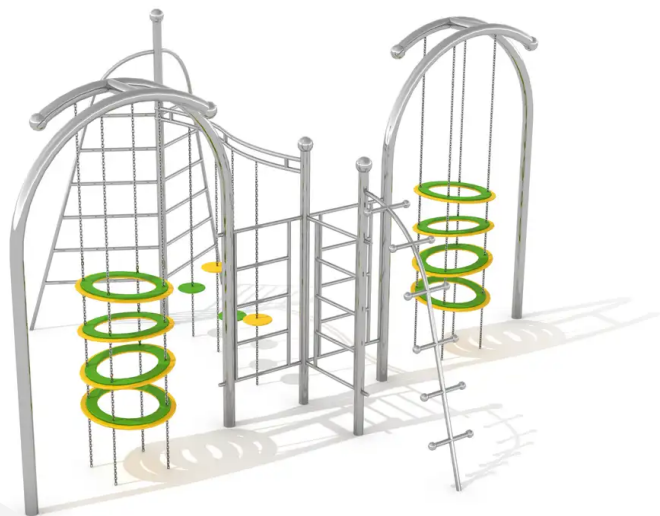

**BESCHREIBUNG**

Klettergerüst mit verschiedenen Kletterelementen: Leitern, Ringe.  
Die Serie ESKALO ist Teil der LIMAKO-Reihe, deren Design von den Formen der Schnecke inspiriert ist.

**MATERIALIEN**

**PRODUKTEIGENSCHAFTEN**

**PRODUKTFAMILIE:** Kletterstruktur  
**HERSTELLER:** INTER-PLAY  
**EINSATZBEREICH:** Urban  
**AKTIVITÄT:** Gemeinsam spielen / teilen Balancieren Klettern  
**NORMEN:** EN 1176

**SPIELPLÄTZE & SPIELRÄUME**

KLETTERGERÄTE

**ART.-NR. : K708**  
INTER-PLAY

## SPIELPLÄTZE & SPIELRÄUME

KLETTERGERÄTE

ART.-NR. : K708  
INTER-PLAY

Datum der Veröffentlichung des Datensatzes: 10.06.2026 15:57:04  
Web-Produktseite : [K708](#)