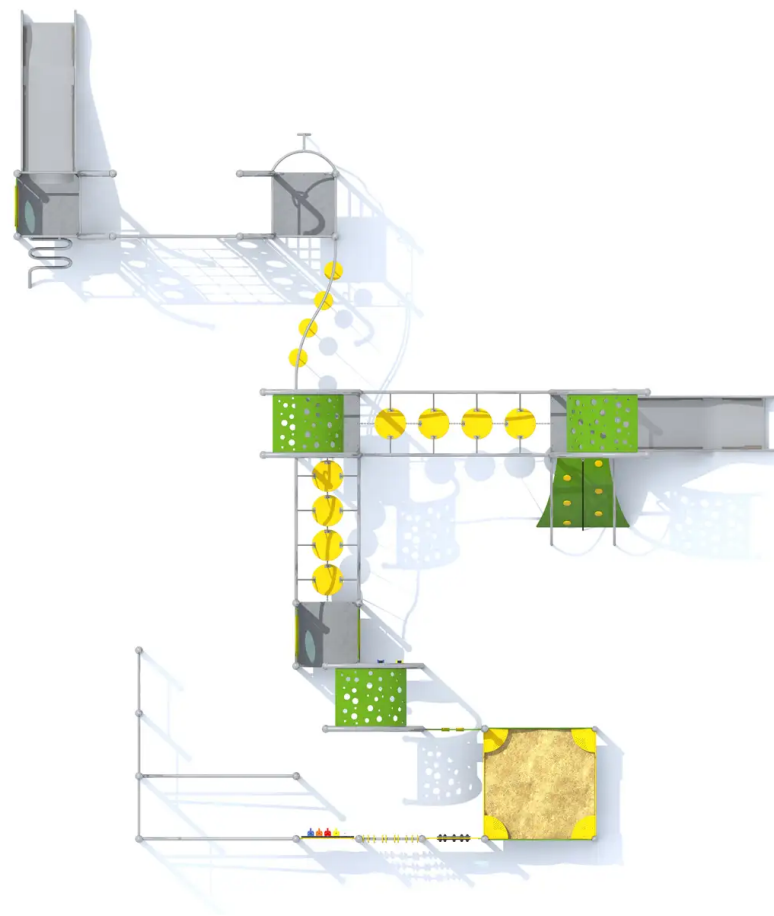

BESCHREIBUNG

Rollstuhlgerechte Spielkombination, bestehend aus: Sandkasten, Greifspielen, Brücken, Balancierklötzen, Klettergriffen, Kletternetz und Rutschen.

MATERIALIEN

 HPL  Seil  Edelstahl  HDPE

PRODUKTEIGENSCHAFTEN

PRODUKTFAMILIE: Spiele & Multi-Aktivitätsstrukturen

HERSTELLER: INTER-PLAY

MATERIAL: HPL Seil Edelstahl HDPE

EINSATZBEREICH: Urban

AKTIVITÄT: Handhaben Barrierefrei Gemeinsam spielen / teilen Sich hochziehen
Balancieren Hängen Überqueren Inklusiv Rutschen Klettern

NORMEN: EN 1176

SPIELPLÄTZE & SPIELRÄUME

MULTIFUNKTIONS-
SPIELGERÄTE

ART.-NR. : K641-I
INTER-PLAY

SPIELPLÄTZE & SPIELRÄUME

MULTIFUNKTIONS-
SPIELGERÄTE

ART.-NR. : K641-I
INTER-PLAY

Datum der Veröffentlichung des Datensatzes: 11.05.2026 10:19:42
Web-Produktseite : [K641-I](#)