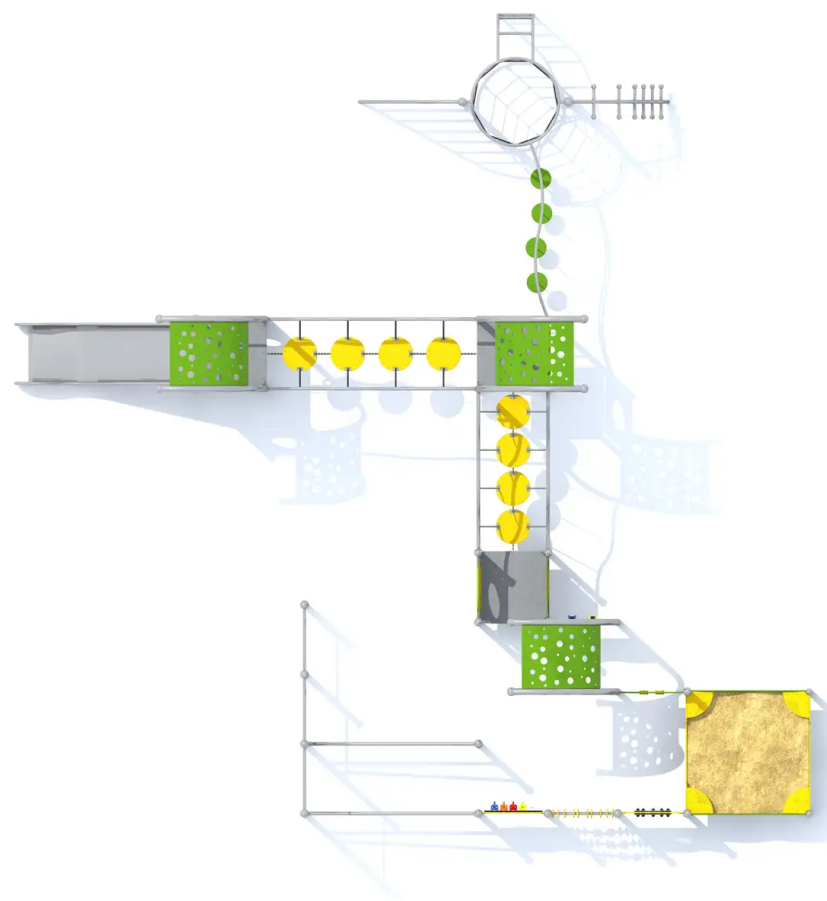

**BESCHREIBUNG**

Rollstuhlgerechte Spielkombination, bestehend aus: Sandkasten, Greifspielen, Brücken, Klettergriffen, Kletternetz und Rutsche.

**MATERIALIEN**

 HPL  Seil  Edelstahl  HDPE

**PRODUKTEIGENSCHAFTEN**

**NORMEN:** EN 1176

**SPIELPLÄTZE & SPIELRÄUME**

MULTIFUNKTIONS-  
SPIELGERÄTE

ART.-NR. : K624-I  
INTER-PLAY

## SPIELPLÄTZE & SPIELRÄUME

MULTIFUNKTIONS-  
SPIELGERÄTE

ART.-NR. : K624-I  
INTER-PLAY

Datum der Veröffentlichung des Datensatzes: 13.05.2026 01:10:18  
Web-Produktseite : [K624-I](#)