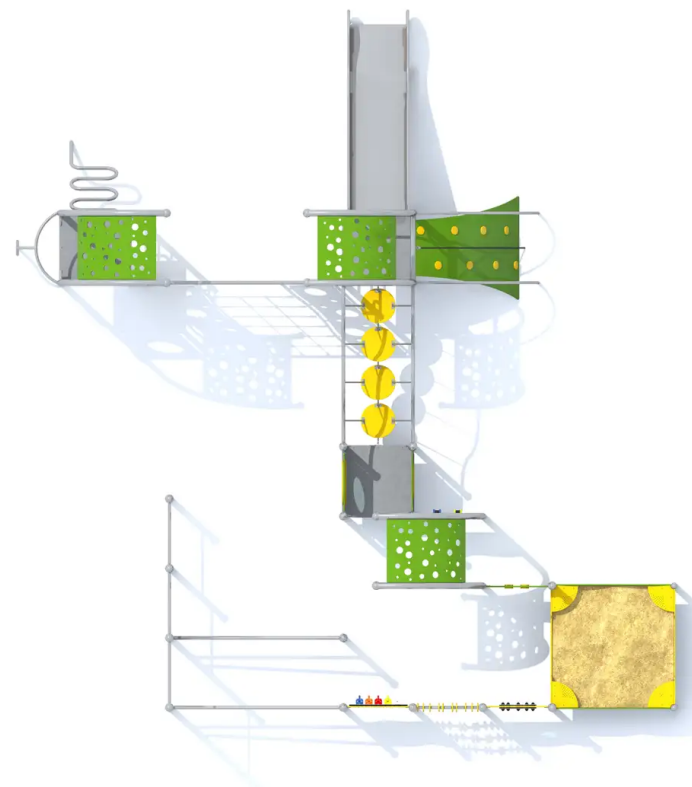

**BESCHREIBUNG**

Rollstuhlgerechte Spielkombination, bestehend aus: Sandkasten, Greifspielen, Brücke, Kletterrampe, Klimmzugstangen, Kletternetz und Rutsche.

**MATERIALIEN**

 HPL  Seil  Edelstahl  HDPE

**PRODUKTEIGENSCHAFTEN**

**NORMEN:** EN 1176

**SPIELPLÄTZE & SPIELRÄUME**

MULTIFUNKTIONS-  
SPIELGERÄTE

ART.-NR. : K621-I  
INTER-PLAY

## SPIELPLÄTZE & SPIELRÄUME

MULTIFUNKTIONS-  
SPIELGERÄTE

ART.-NR. : K621-I  
INTER-PLAY

Datum der Veröffentlichung des Datensatzes: 11.05.2026 16:06:05  
Web-Produktseite : [K621-I](#)