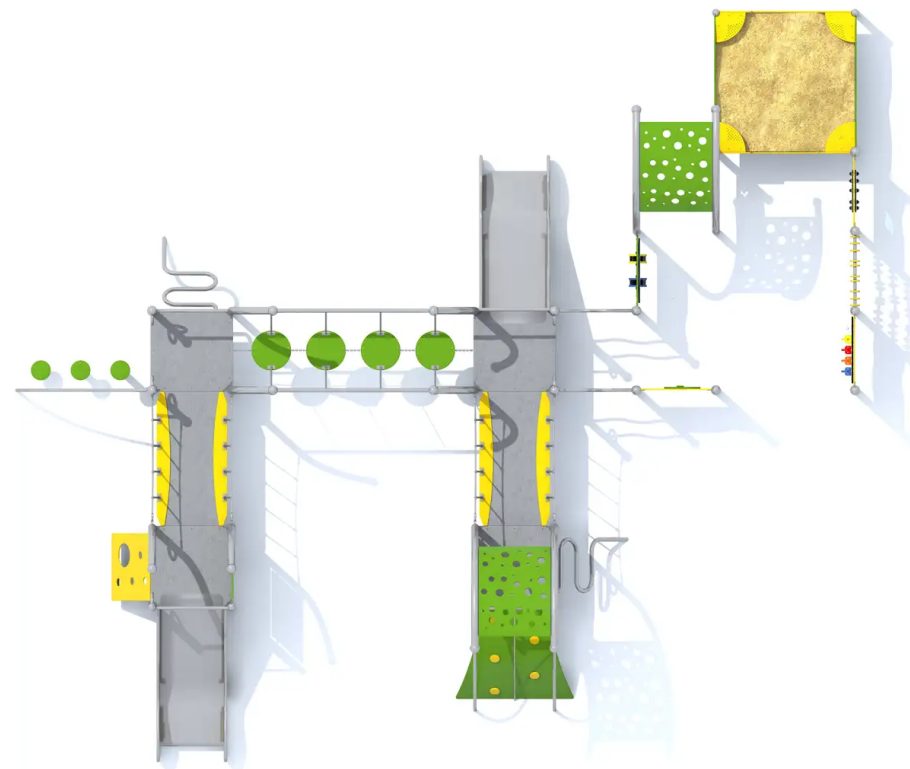

BESCHREIBUNG

Rollstuhlgerechte Spielkombination, bestehend aus: Brücke, Sandkasten, Spieltafeln, Greifspielen und Rutschen.

MATERIALIEN

 HPL  Edelstahl  HDPE

PRODUKTEIGENSCHAFTEN

PRODUKTFAMILIE: Spiele & Multi-Aktivitätsstrukturen

SPIELPLÄTZE & SPIELRÄUME

MULTIFUNKTIONS-
SPIELGERÄTE

ART.-NR. : K541-I
INTER-PLAY

SPIELPLÄTZE & SPIELRÄUME

MULTIFUNKTIONS-
SPIELGERÄTE

ART.-NR. : K541-I
INTER-PLAY

Datum der Veröffentlichung des Datensatzes: 16.06.2026 12:23:49