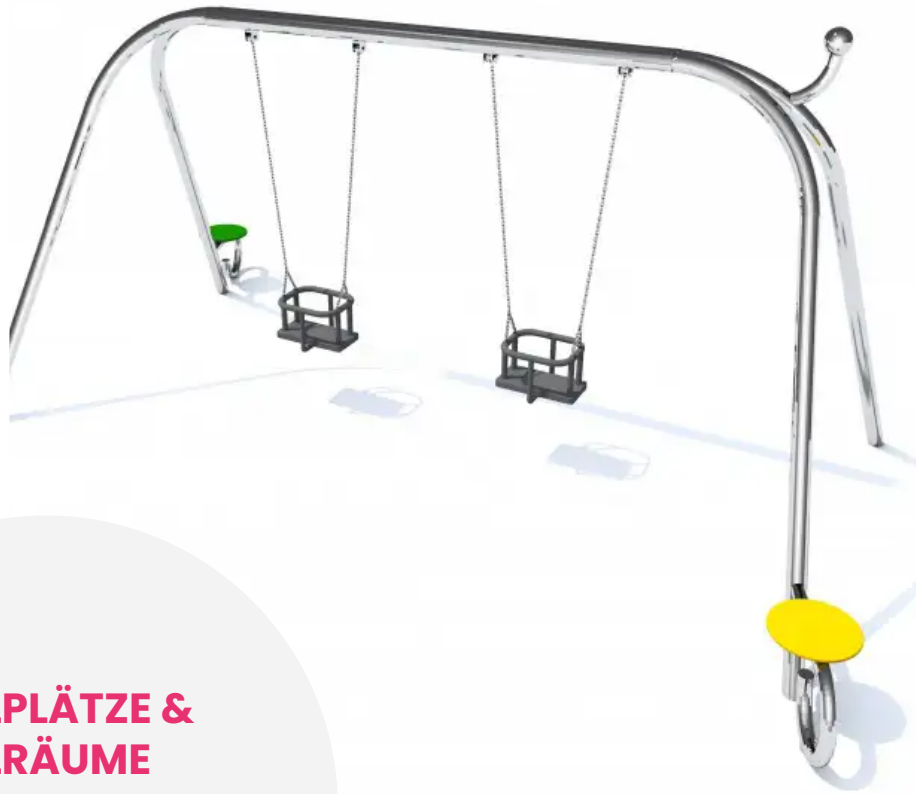

BESCHREIBUNG

Ein farbenfrohes Doppel-Klettergerüst, dessen Design von den Formen einer Schnecke inspiriert ist. Die Schaukel verfügt über zwei Sitzplätze für die Eltern.

MATERIALIEN

 Gummi  Edelstahl  HDPE

PRODUKTEIGENSCHAFTEN

PRODUKTFAMILIE: Schaukel / Schaukelgestell

HERSTELLER: INTER-PLAY

MATERIAL: Gummi Edelstahl HDPE

MINDESTALTER: 1 Jahr

EINSATZBEREICH: Urban

AKTIVITÄT: Gemeinsam spielen / teilen Schaukeln

NORMEN: EN 1176

SPIELPLÄTZE & SPIELRÄUME

SCHAUKELEN &
SCHAUKELANLAGEN

ART.-NR. : K304-BS
INTER-PLAY

SPIELPLÄTZE & SPIELRÄUME

SCHAUKELN &
SCHAUKELANLAGEN

ART.-NR. : K304-BS
INTER-PLAY

Datum der Veröffentlichung des Datensatzes: 11.05.2026 20:03:22