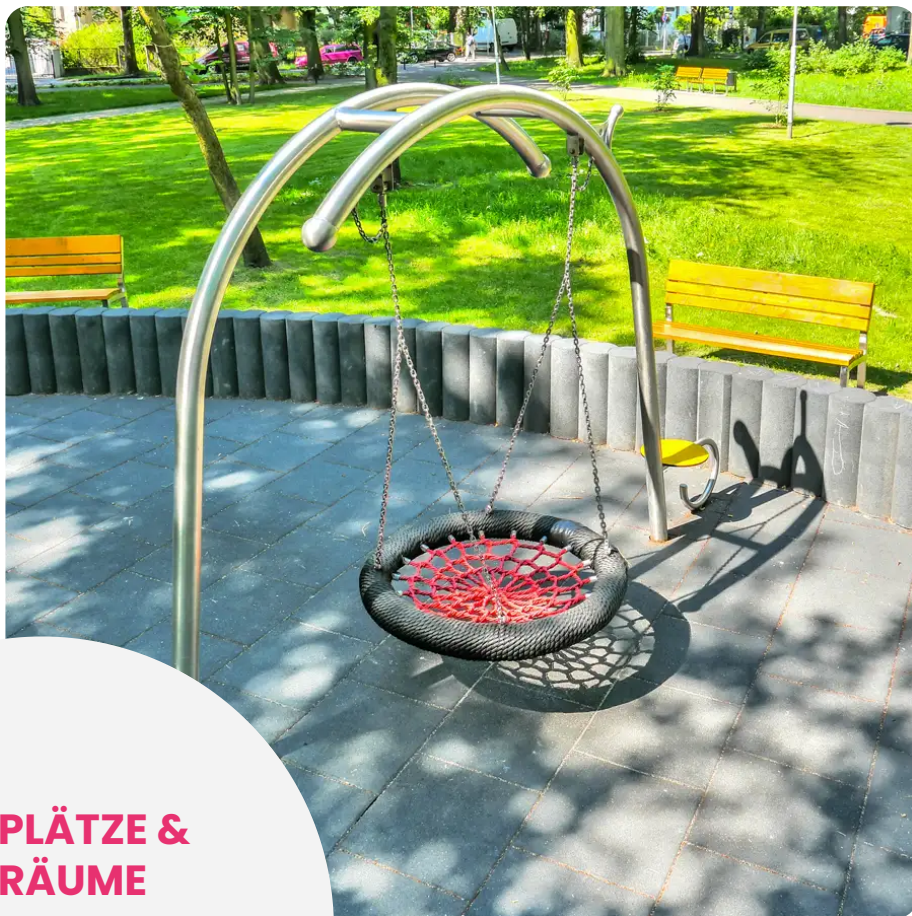

SPIELPLÄTZE & SPIELRÄUME

SCHAUKELN &
SCHAUKELANLAGEN

ART.-NR. : K302
INTER-PLAY