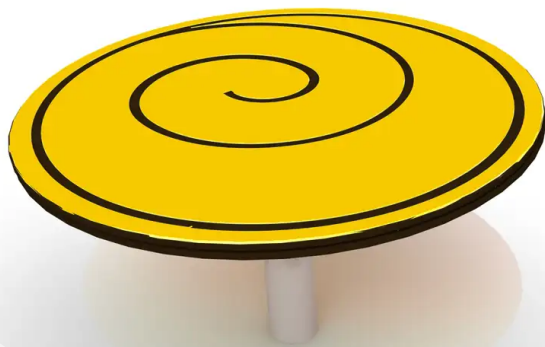

SPIELPLÄTZE & SPIELRÄUME

DREHSPIELE & KARUSSELLS

ART.-NR. : K106-GV
INTER-PLAY

Datum der Veröffentlichung des Datensatzes: 09.05.2026 23:04:19
Web-Produktseite : [K106-GV](#)