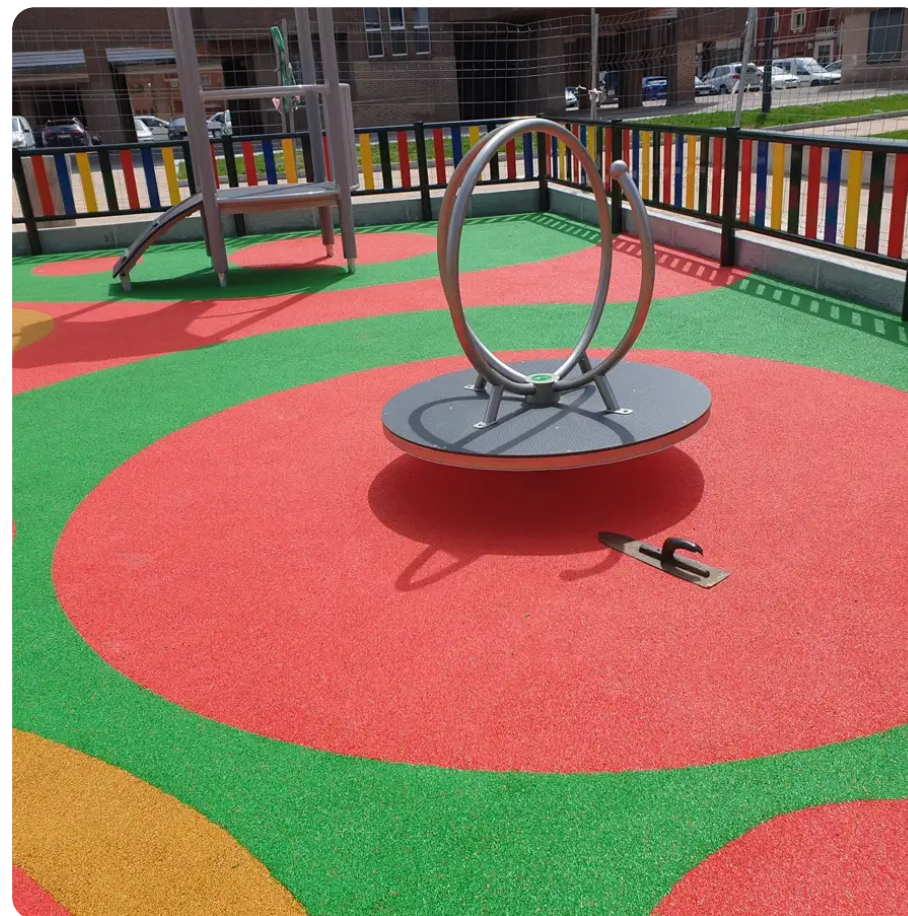

Datum der Veröffentlichung des Datensatzes: 11.05.2026 10:12:33
Web-Produktseite : K103