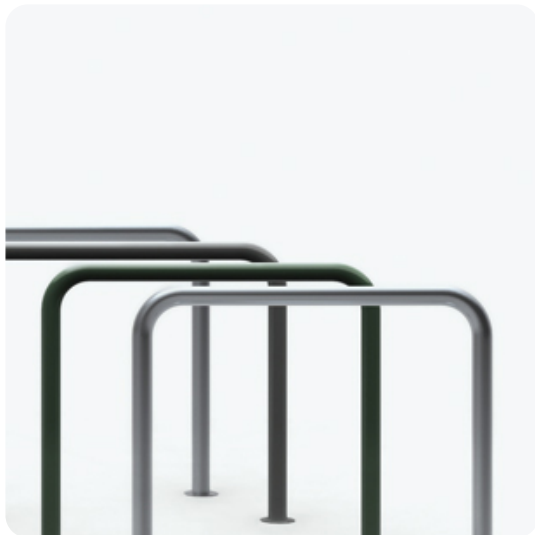

PRODUKTBLATT - FAHRRADHALTER KAAR 100 CM – EDELSTAHL 316

BESCHREIBUNG

Mit seiner schlichten, vom Boden abgehobenen Silhouette und seiner minimalistischen Form fügt sich der Fahrradständer KAAR harmonisch in unterschiedlichste moderne architektonische Umgebungen ein und bietet Lösungen für verschiedene Anforderungen.

Fahrräder können auf beiden Seiten abgestellt und direkt am Rahmen angeschlossen werden. Dank seiner einfachen und robusten Form eignet er sich auch als Absperrung für den Verkehr.

Befestigung: Einbetonierung in Betonfundament.

Ebenfalls erhältlich in lackiertem verzinktem Stahl (K1000), verzinktem Stahl (K1000) oder Edelstahl 304 (K1000SS).

MATERIALIEN

⊙ Edelstahl

PRODUKTEIGENSCHAFTEN

PRODUKTFAMILIE : Fahrradständer

HERSTELLER : EXTERY

MATERIAL : Edelstahl

VERFÜGBARE FARBEN : Alle RAL-Farben

DESIGNER : ISEASI DESIGN

EINSATZBEREICH : Urban

STADTMOBILIAR

FAHRRADSTÄNDER

ART.-NR. : K1000SSSC5

EXTERY