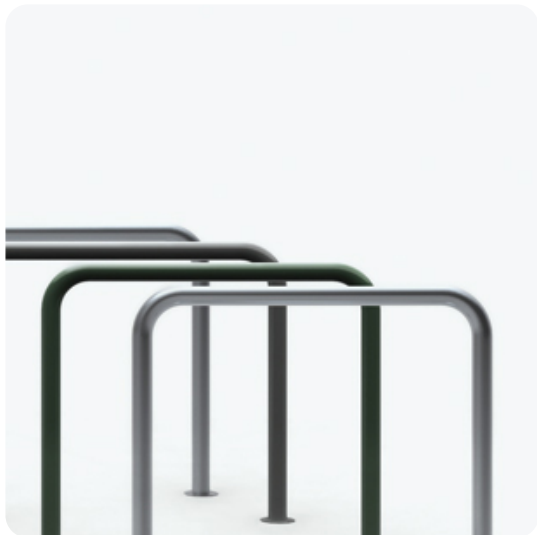

PRODUKTBLATT - FAHRRADHALTER KAAR 100 CM – EDELSTAHL 304

BESCHREIBUNG

Mit seiner schlichten, vom Boden abgehobenen Silhouette und seiner minimalistischen Form fügt sich der Fahrradständer KAAR harmonisch in unterschiedlichste moderne architektonische Umgebungen ein und bietet Lösungen für verschiedene Anforderungen.

Fahrräder können auf beiden Seiten abgestellt und direkt am Rahmen angeschlossen werden. Dank seiner einfachen und robusten Form eignet er sich auch als Absperrung für den Verkehr.

Befestigung: Einbetonierung in Betonfundament.

Ebenfalls erhältlich in lackiertem verzinktem Stahl (K1000), verzinktem Stahl (K1000) oder Edelstahl 316 (K1000SssC5).

MATERIALIEN

◉ Edelstahl

PRODUKTEIGENSCHAFTEN

PRODUKTFAMILIE : Fahrradständer

HERSTELLER : EXTERY

MATERIAL : Edelstahl

VERFÜGBARE FARBEN : Alle RAL-Farben

DESIGNER : ISEASI DESIGN

EINSATZBEREICH : Urban

STADTMOBILIAR

FAHRRADSTÄNDER

ART.-NR. : K1000SS

EXTERY