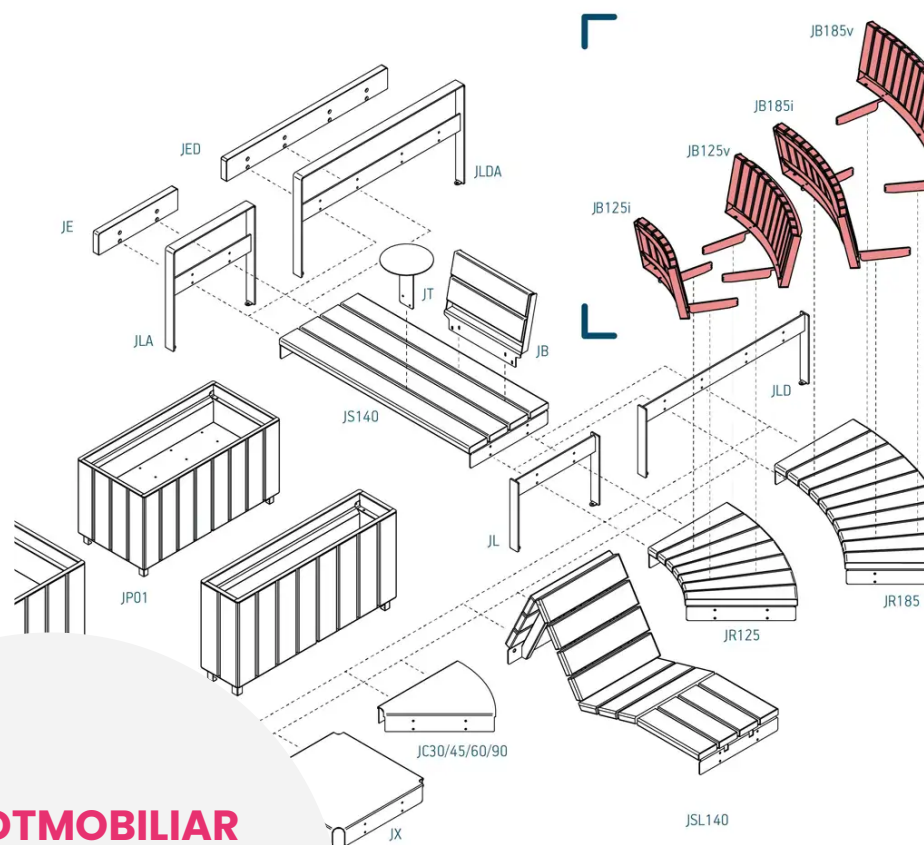

HERSTELLER : EXTERY

MATERIAL : Thermobehandelte Esche Lackierter verzinkter Stahl

VERFÜGBARE FARBEN : Alle RAL-Farben

DESIGNER : Pent TALVET

STADTMOBILIAR

ÖFFENTLICHE SITZBÄNKE

ART.-NR. : JB185I-A

EXTERY

STADTMOBILIAR
ÖFFENTLICHE SITZBÄNKE

ART.-NR. : JB185I-A
EXTERY

Datum der Veröffentlichung des Datensatzes: 12.05.2026 02:11:58
Web-Produktseite : JB185I-A