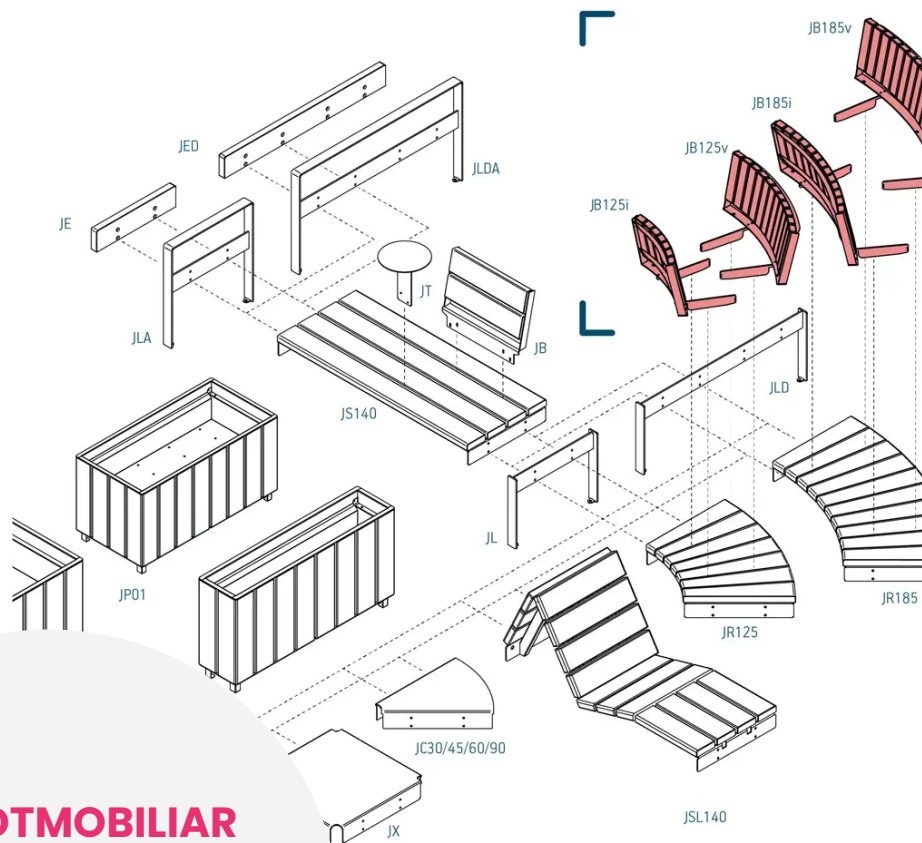

HERSTELLER : EXTERY

MATERIAL : Thermobehandelte Esche Lackierter verzinkter Stahl

VERFÜGBARE FARBEN : Alle RAL-Farben

DESIGNER : Pent TALVET

STADTMOBILIAR

ÖFFENTLICHE SITZBÄNKE

ART.-NR. : JB125V-A

EXTERY

STADTMOBILIAR
ÖFFENTLICHE SITZBÄNKE

ART.-NR. : JB125V-A
EXTERY

Datum der Veröffentlichung des Datensatzes: 11.05.2026 04:19:24
Web-Produktseite : JB125V-A