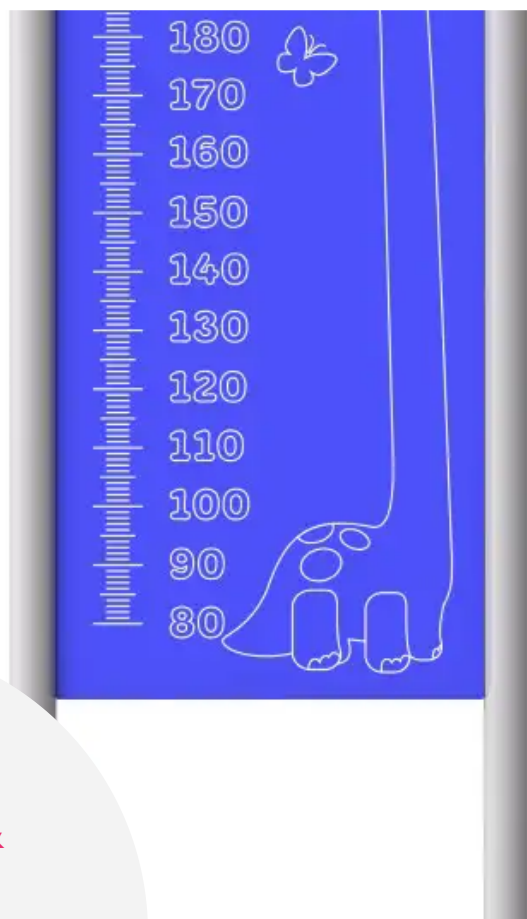

SPIELPLÄTZE & SPIELRÄUME

SPIELTAFELN &
MOTORIKSPIELE

ART.-NR. : IS-TA-210
INTER-PLAY

Datum der Veröffentlichung des Datensatzes: 08.05.2026 19:22:06

Web-Produktseite : [IS-TA-210](#)