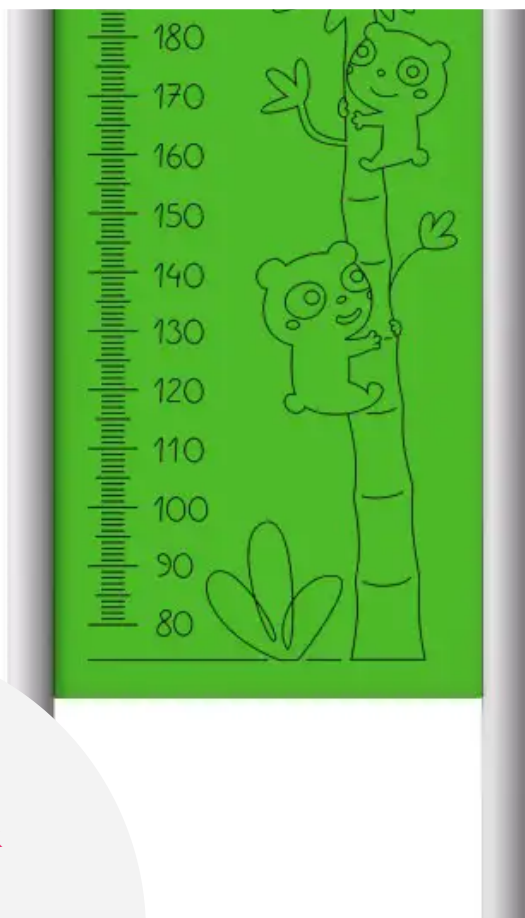

SPIELPLÄTZE & SPIELRÄUME

SPIELTAFELN &
MOTORIKSPIELE

ART.-NR. : IS-TA-209
INTER-PLAY

Datum der Veröffentlichung des Datensatzes: 10.06.2026 02:52:30

Web-Produktseite : [IS-TA-209](#)