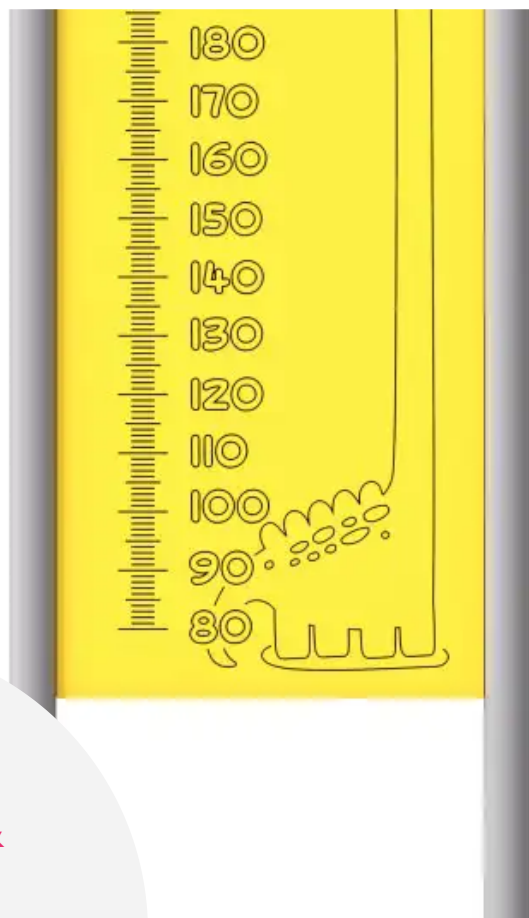

SPIELPLÄTZE & SPIELRÄUME

SPIELTAFELN &
MOTORIKSPIELE

ART.-NR. : IS-TA-208
INTER-PLAY

Datum der Veröffentlichung des Datensatzes: 10.05.2026 15:26:33

Web-Produktseite : [IS-TA-208](#)