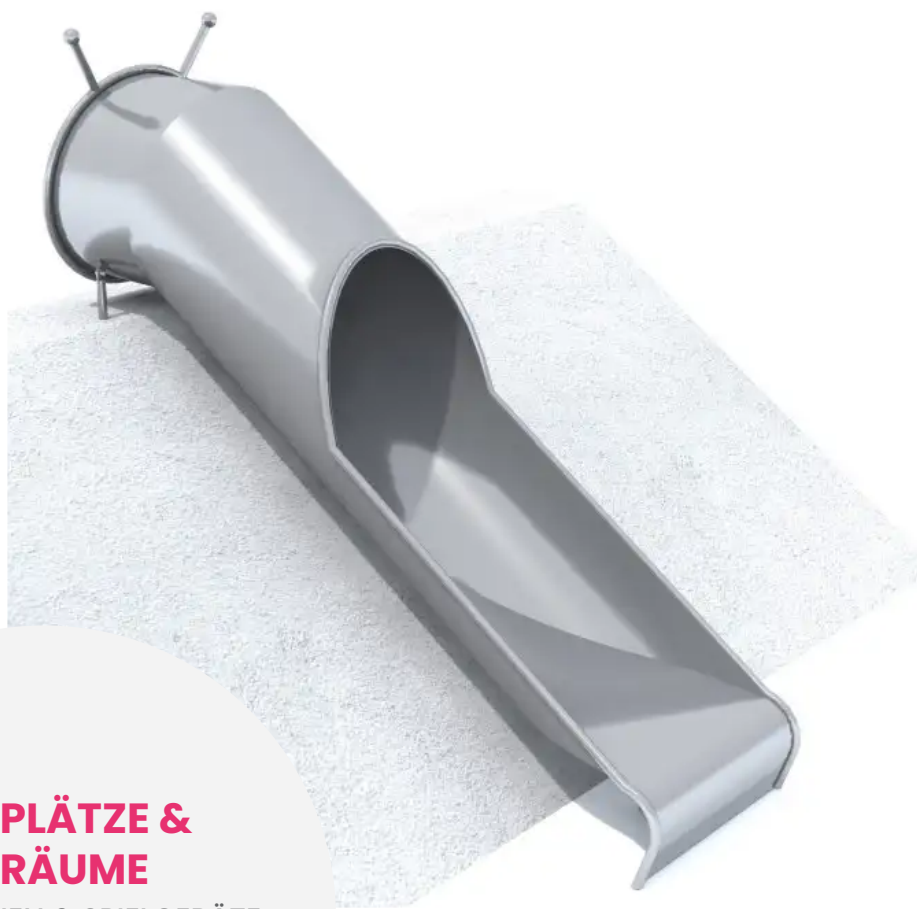

SPIELPLÄTZE & SPIELRÄUME

RUTSCHEN & SPIELGERÄTE
ZUM RUTSCHEN

ART.-NR. : IS-MO-505
INTER-PLAY

Datum der Veröffentlichung des Datensatzes: 11.05.2026 03:47:04

Web-Produktseite : [IS-MO-505](#)