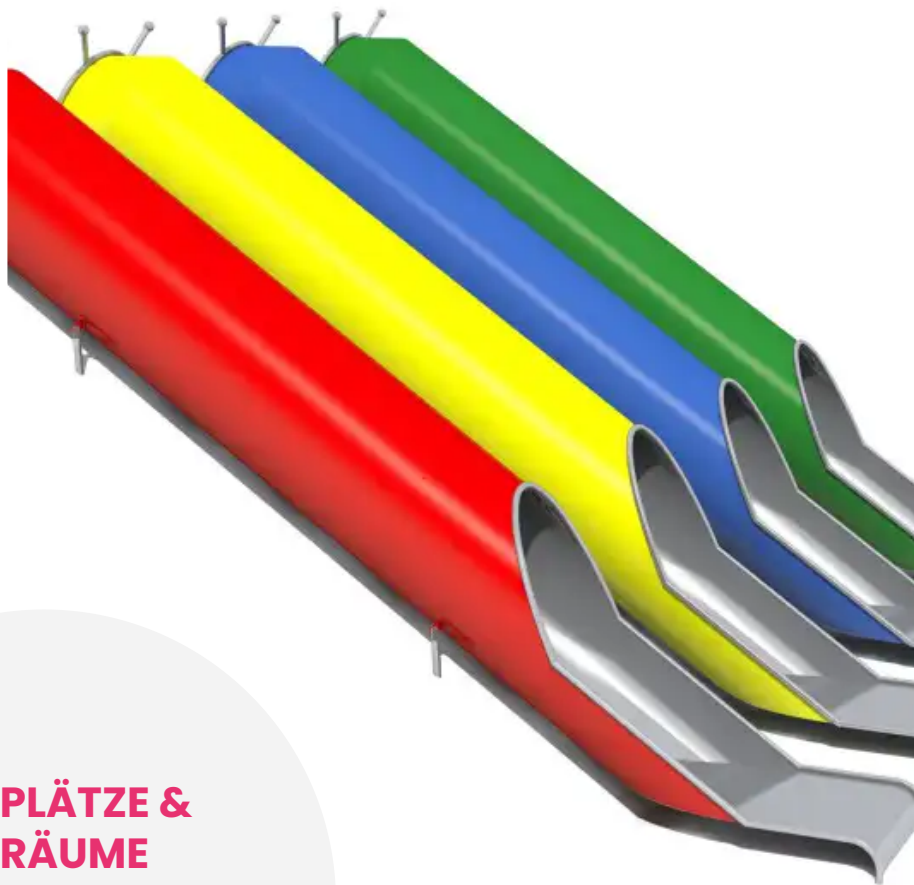

#### BESCHREIBUNG

Die Röhrenrutsche TUBO ist ein zeitloses Spielplatzgerät, das Kindern dynamischen und sicheren Spielspaß bietet. Ihre geschlossene Röhrenkonstruktion sorgt für zusätzliche Spannung und sorgt jedes Mal für unvergessliche Rutscherlebnisse.

Sie eignet sich perfekt für jeden Spielplatz, sowohl in Parks als auch in Wohngebieten.

Die Rutsche ist für die Installation an einem Hang konzipiert, wodurch sie sich natürlich und ästhetisch in die Umgebung einfügt.

#### PRODUKTEIGENSCHAFTEN

**PRODUKTFAMILIE :** Rutschen & Gleitspiele

**HERSTELLER :** INTER-PLAY

**MATERIAL :** Edelstahl

**MINDESTALTER :** 3 Jahre

**TYP :** Hangrutsche Gerade Rutsche Rohrutsche

**EINSATZBEREICH :** Urban

## SPIELPLÄTZE & SPIELRÄUME

RUTSCHEN & SPIELGERÄTE  
ZUM RUTSCHEN

ART.-NR. : IS-MO-504  
INTER-PLAY