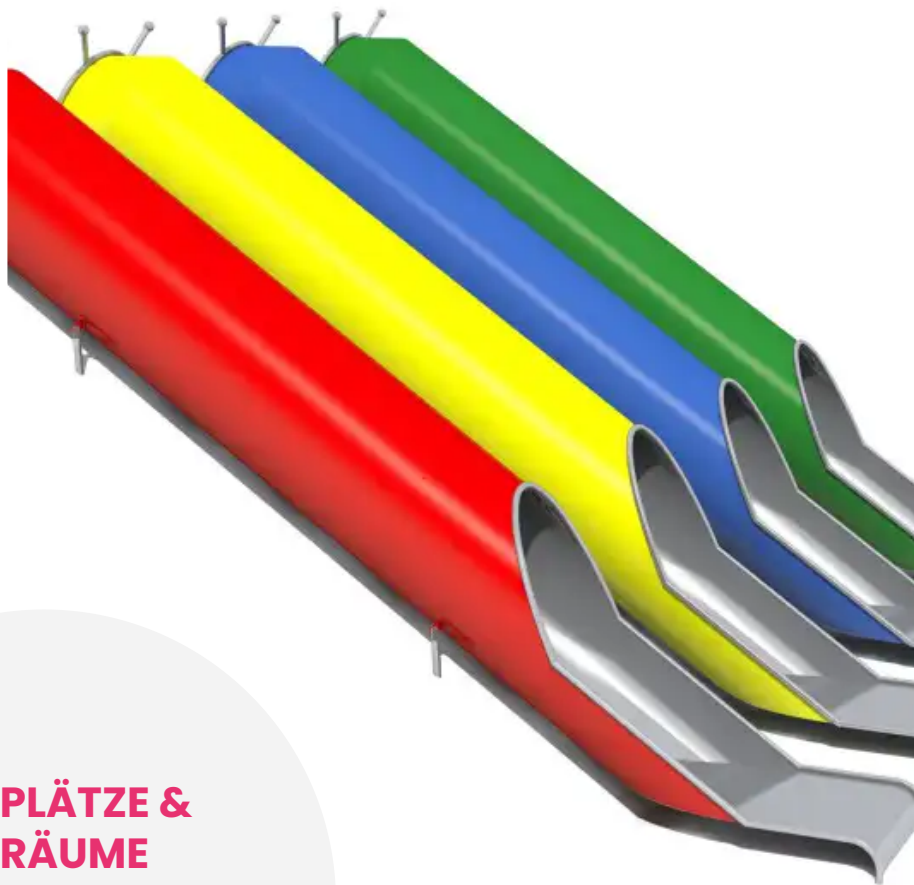

#### BESCHREIBUNG

Die Röhrenrutsche TUBO ist ein zeitloses Spielplatzgerät, das Kindern dynamischen und sicheren Spielspaß bietet. Ihre geschlossene Röhrenkonstruktion sorgt für zusätzliche Spannung und sorgt jedes Mal für unvergessliche Rutscherlebnisse.

Sie eignet sich perfekt für jeden Spielplatz, sowohl in Parks als auch in Wohngebieten.

Die Rutsche ist für die Installation an einem Hang konzipiert, wodurch sie sich natürlich und ästhetisch in die Umgebung einfügt.

#### PRODUKTEIGENSCHAFTEN

**PRODUKTFAMILIE :** Rutschen & Gleitspiele

**HERSTELLER :** INTER-PLAY

**MATERIAL :** Edelstahl

**MINDESTALTER :** 3 Jahre

**TYP :** Hangrutsche Gerade Rutsche Rohrutsche

**EINSATZBEREICH :** Urban

## SPIELPLÄTZE & SPIELRÄUME

RUTSCHEN & SPIELGERÄTE  
ZUM RUTSCHEN

ART.-NR. : IS-MO-502  
INTER-PLAY