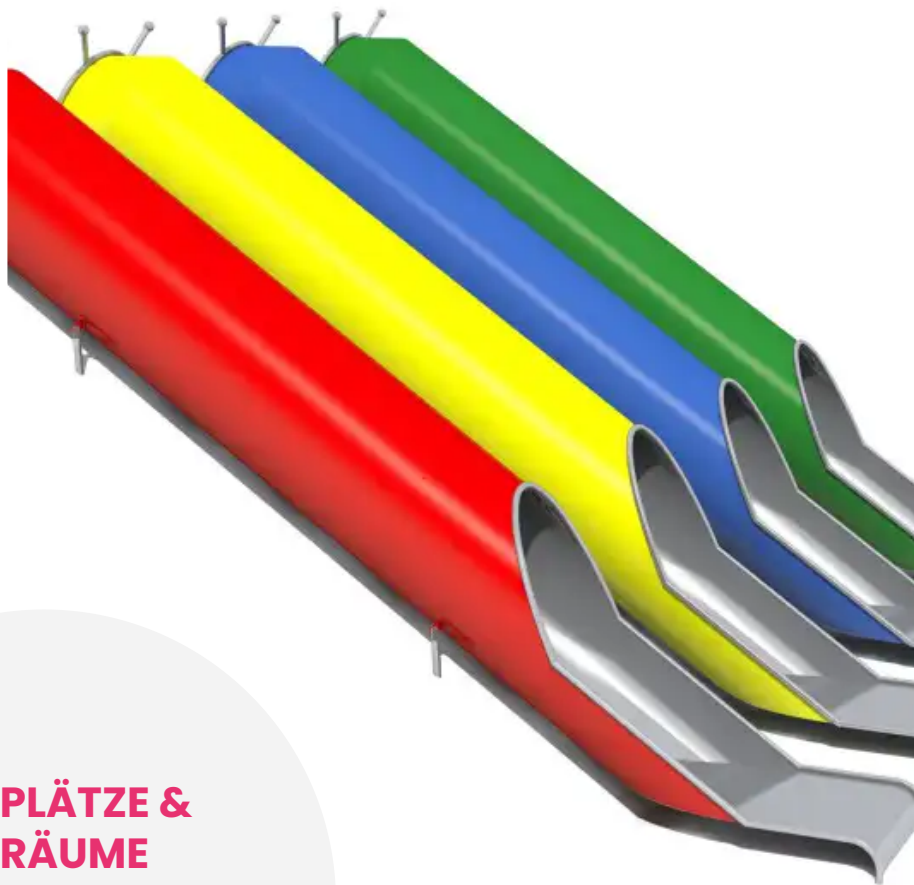

SPIELPLÄTZE & SPIELRÄUME

RUTSCHEN & SPIELGERÄTE
ZUM RUTSCHEN

ART.-NR. : IS-MO-502
INTER-PLAY

Datum der Veröffentlichung des Datensatzes: 22.06.2026 18:00:45
Web-Produktseite : [IS-MO-502](#)