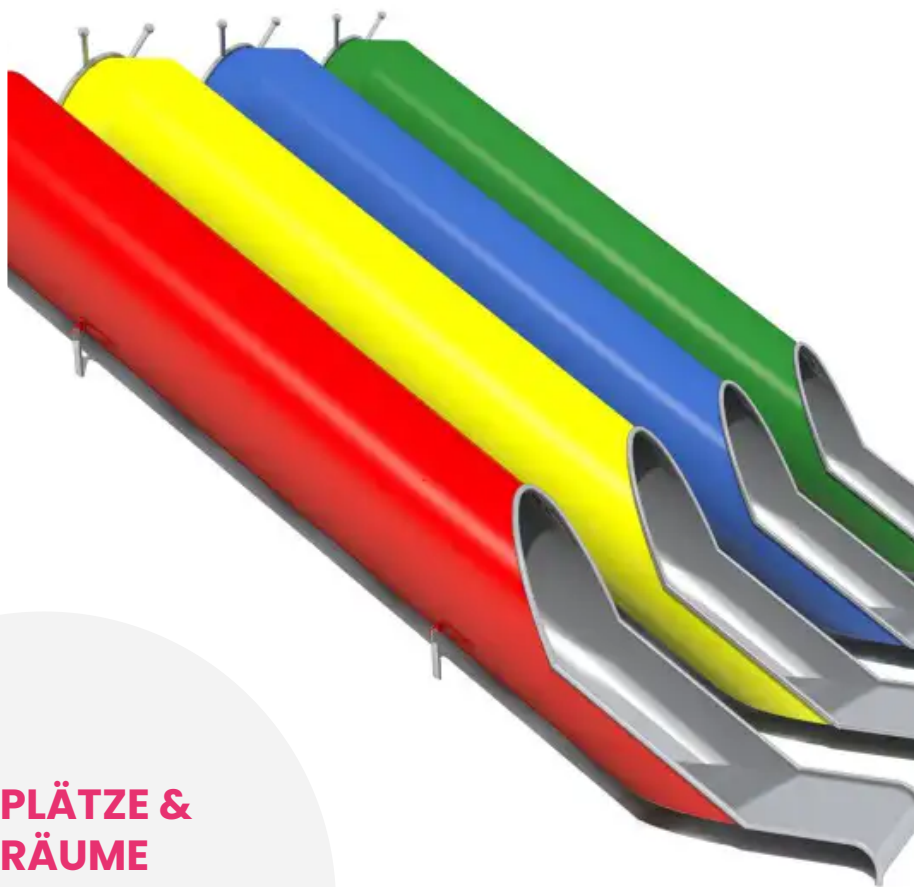

#### BESCHREIBUNG

Die Röhrenrutsche TUBO ist ein zeitloses Spielplatzgerät, das Kindern dynamischen und sicheren Spielspaß bietet. Ihre geschlossene Röhrenkonstruktion sorgt für zusätzliche Spannung und sorgt jedes Mal für unvergessliche Rutscherlebnisse.

Sie eignet sich perfekt für jeden Spielplatz, sowohl in Parks als auch in Wohngebieten.

Die Rutsche ist für die Installation an einem Hang konzipiert, wodurch sie sich natürlich und ästhetisch in die Umgebung einfügt.

#### PRODUKTEIGENSCHAFTEN

**PRODUKTFAMILIE :** Rutschen & Gleitspiele

**HERSTELLER :** INTER-PLAY

**MATERIAL :** Edelstahl

**MINDESTALTER :** 3 Jahre

**TYP :** Hangrutsche Gerade Rutsche Rohrutsche

**EINSATZBEREICH :** Urban

## SPIELPLÄTZE & SPIELRÄUME

RUTSCHEN & SPIELGERÄTE  
ZUM RUTSCHEN

ART.-NR. : IS-MO-502  
INTER-PLAY