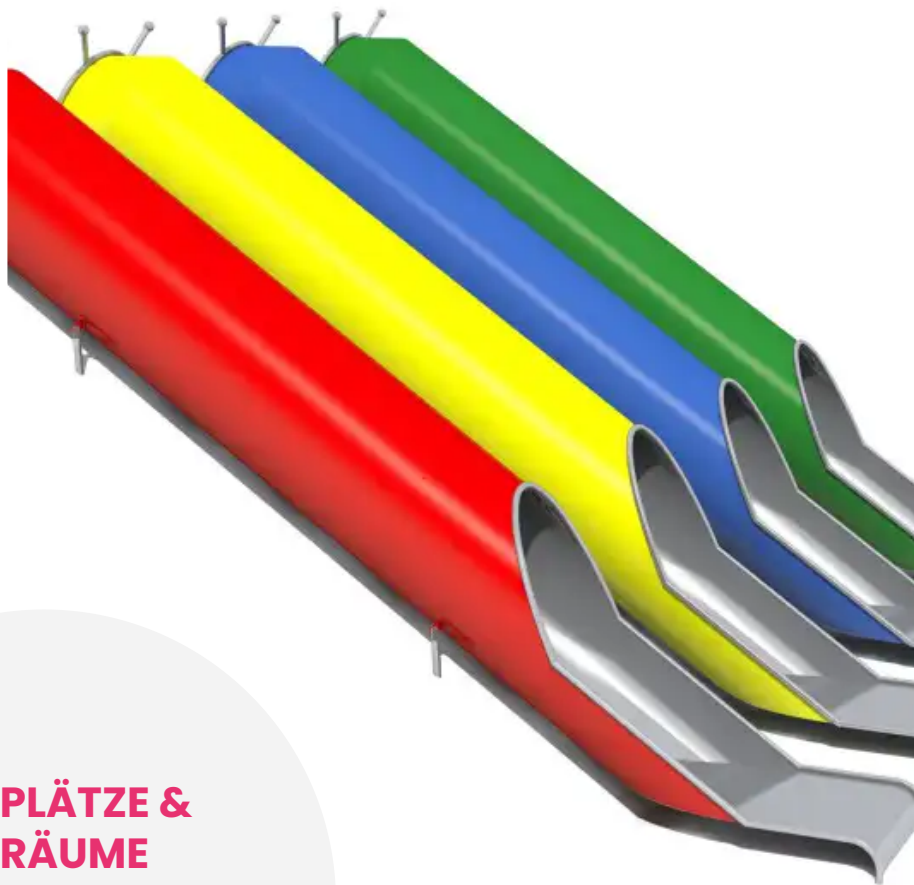

#### BESCHREIBUNG

Die Röhrenrutsche TUBO ist ein zeitloses Spielplatzgerät, das Kindern dynamischen und sicheren Spielspaß bietet. Ihre geschlossene Röhrenkonstruktion sorgt für zusätzliche Spannung und sorgt jedes Mal für unvergessliche Rutscherlebnisse.

Sie eignet sich perfekt für jeden Spielplatz, sowohl in Parks als auch in Wohngebieten.

Die Rutsche ist für die Installation an einem Hang konzipiert, wodurch sie sich natürlich und ästhetisch in die Umgebung einfügt.

#### PRODUKTEIGENSCHAFTEN

**PRODUKTFAMILIE:** Rutschen & Gleitspiele

**HERSTELLER:** INTER-PLAY

**MATERIAL:** Edelstahl

**MINDESTALTER:** 2 Jahre

**TYP:** Hangrutsche Gerade Rutsche Rohrutsche

**EINSATZBEREICH:** Urban

## SPIELPLÄTZE & SPIELRÄUME

RUTSCHEN & SPIELGERÄTE  
ZUM RUTSCHEN

ART.-NR. : IS-MO-501  
INTER-PLAY