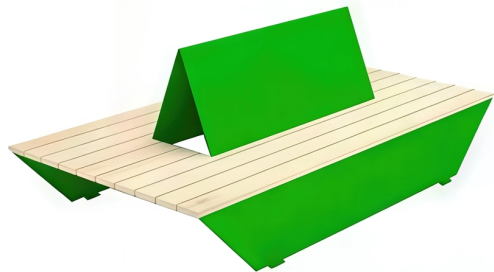

BESCHREIBUNG

Eine Bank mit Rückenlehne, deren leichtes und elegantes Design sich mühelos in ein städtisches Umfeld einfügt. Die HANGOUT-Serie umfasst Bänke, Tisch- und Bankkombinationen sowie Pflanzkübel, die sich alle durch Formstabilität und klare Linienführung auszeichnen.
Sitzhöhe: 448 mm.

MATERIALIEN

 Lärche  Lackierter verzinkter Stahl

PRODUKTEIGENSCHAFTEN

PRODUKTFAMILIE: Stadtbank / öffentliche Bank

HERSTELLER: ELVERDAL

MATERIAL: Lärche Lackierter verzinkter Stahl

DESIGNER: Troels ØDER HANSEN Anders FIND

EINSATZBEREICH: Urban

AKTIVITÄT: Ausruhen Inklusiv

SE REPOSER

INCLUSIF

STADTMOBILIAR

ÖFFENTLICHE PARKBÄNKE

ART.-NR. : HANGOUT2

ELVERDAL