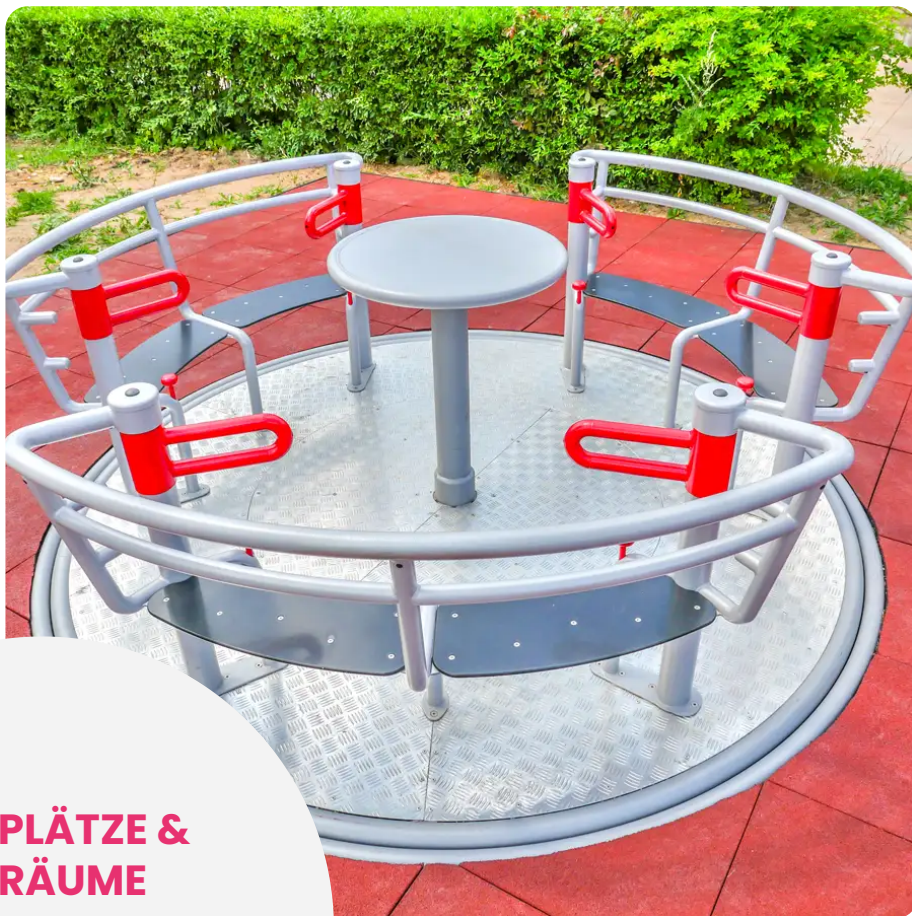

BESCHREIBUNG

Karussell mit Platz für 3 Rollstühle.
Integriertes Sicherheitssystem: Das Karussell kann sich nur drehen, wenn die roten Türen geschlossen sind. Werden die Türen geöffnet, verlangsamt das Karussell seine Drehung, bevor es zum Stillstand kommt.

MATERIALIEN

• Polyethylen • Aluminium • Lackierter verzinkter Stahl

PRODUKTEIGENSCHAFTEN

PRODUKTFAMILIE: Drehspiele, Kreisel, Karussells, Drehgeräte & Rondelle

HERSTELLER: INTER-PLAY

MATERIAL: Polyethylen Aluminium Lackierter verzinkter Stahl

EINSATZBEREICH: Urban

AKTIVITÄT: Barrierefrei Gemeinsam spielen / teilen Balancieren Drehen Inklusiv

NORMEN: EN 1176

SPIELPLÄTZE & SPIELRÄUME

DREHSPIELE & KARUSSELLS

ART.-NR. : GM0621
INTER-PLAY

SPIELPLÄTZE & SPIELRÄUME