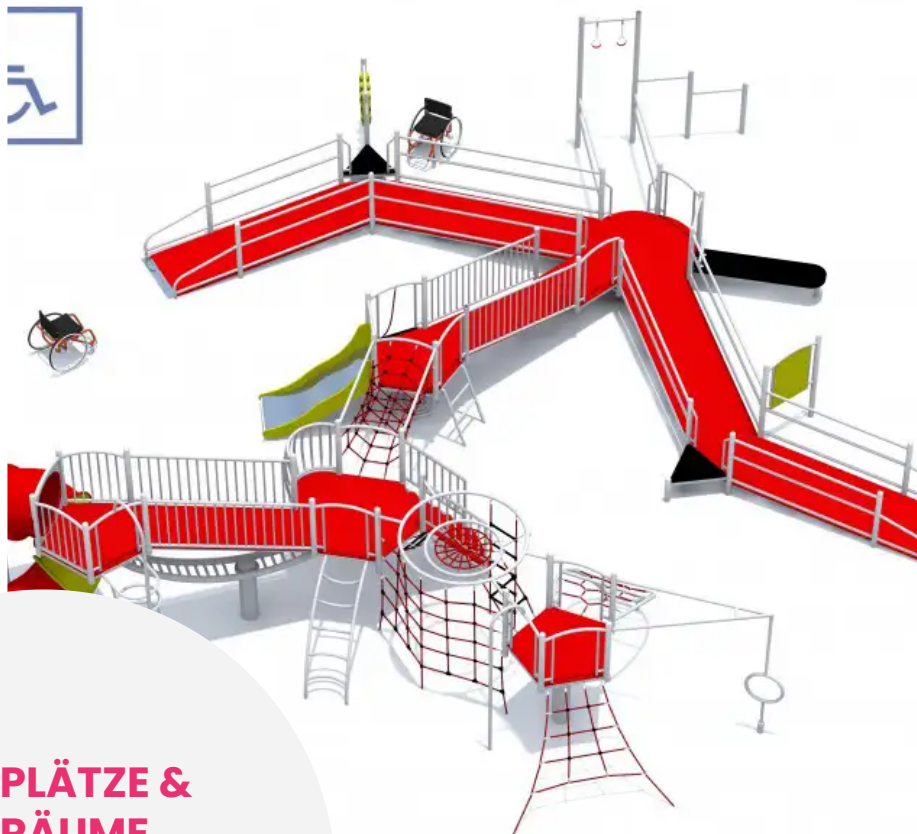

### BESCHREIBUNG

Rollstuhlgerechte Spielkombination, bestehend aus: Auffahrrampen, Kletternetzen, Greifspielgeräten und Rutschen.

**EINSATZBEREICH:** Urban

**AKTIVITÄT:** Handhaben Barrierefrei Gemeinsam spielen / teilen Kriechen Sich hochziehen Hängen Inklusiv Rutschen Klettern

**NORMEN:** EN 1176

## SPIELPLÄTZE & SPIELRÄUME

MULTIFUNKTIONS-  
SPIELGERÄTE

ART.-NR. : GK-IN-495506  
INTER-PLAY