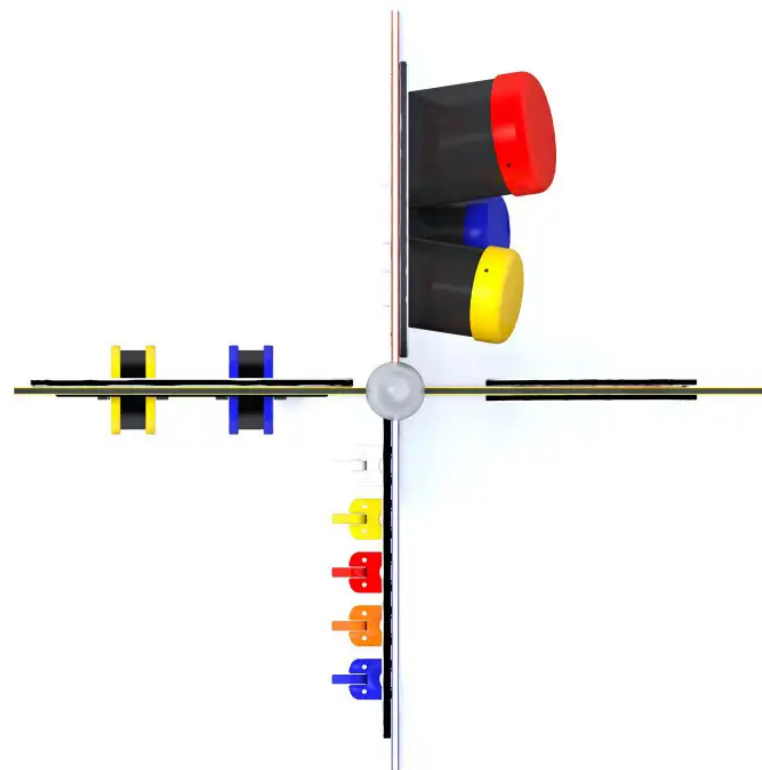

Datum der Veröffentlichung des Datensatzes: 10.05.2026 05:23:06

Web-Produktseite : [FR-IN-33](#)