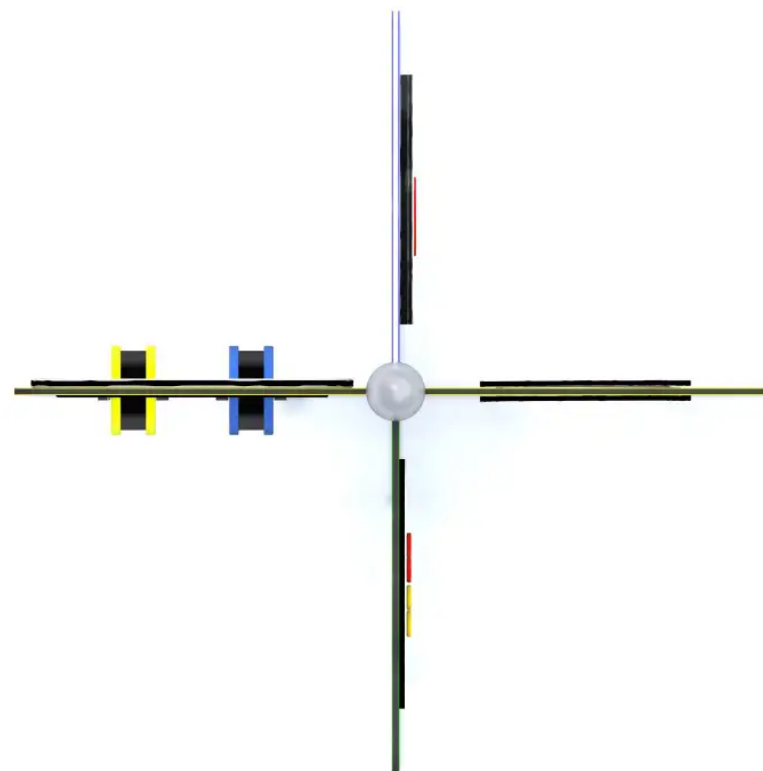

Datum der Veröffentlichung des Datensatzes: 11.05.2026 08:50:18
Web-Produktseite : **FR-IN-32**