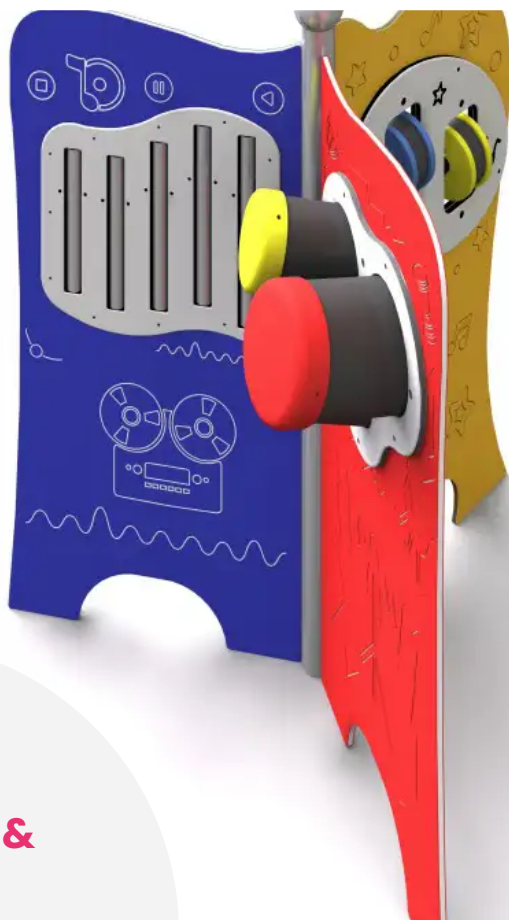

BESCHREIBUNG

Sensoriktafel für kreatives Spielen, geeignet für Kinder im Rollstuhl.
Das Spielgerät besteht aus drei Elementen: Die bunten Drehtrommeln erzeugen einen herrlichen Klang, ähnlich dem von Maracas, während die Glockenspiele und die Bongos mit vibrierenden Röhren unendliche Möglichkeiten für kreativen musikalischen Ausdruck bieten.
Mit diesem Sensorik-Panel können Kinder ihre Feinmotorik, ihre Hand-Augen-Koordination und ihre Fantasie entwickeln und dabei in einer sicheren und inklusiven Umgebung Spaß haben.
Farben: Gestell RAL9006 – Paneele erhältlich in: Grün, Gelb, Rot oder Blau.

MATERIALIEN

◉ HDPE ◉ Lackierter verzinkter Stahl

PRODUKTEIGENSCHAFTEN

PRODUKTFAMILIE: Manipulationsspiele & Spieltafeln

HERSTELLER: INTER-PLAY

MATERIAL: HDPE Lackierter verzinkter Stahl

EINSATZBEREICH: Urban

AKTIVITÄT: Handhaben Barrierefrei Gemeinsam spielen / teilen Inklusiv
Betätigen

NORMEN: EN 1176

SPIELPLÄTZE & SPIELRÄUME

SPIELTAFELN &
MOTORIKSPIELE

ART.-NR. : FR-IN-30
INTER-PLAY

SPIELPLÄTZE & SPIELRÄUME

SPIELTAFELN &
MOTORIKSPIELE