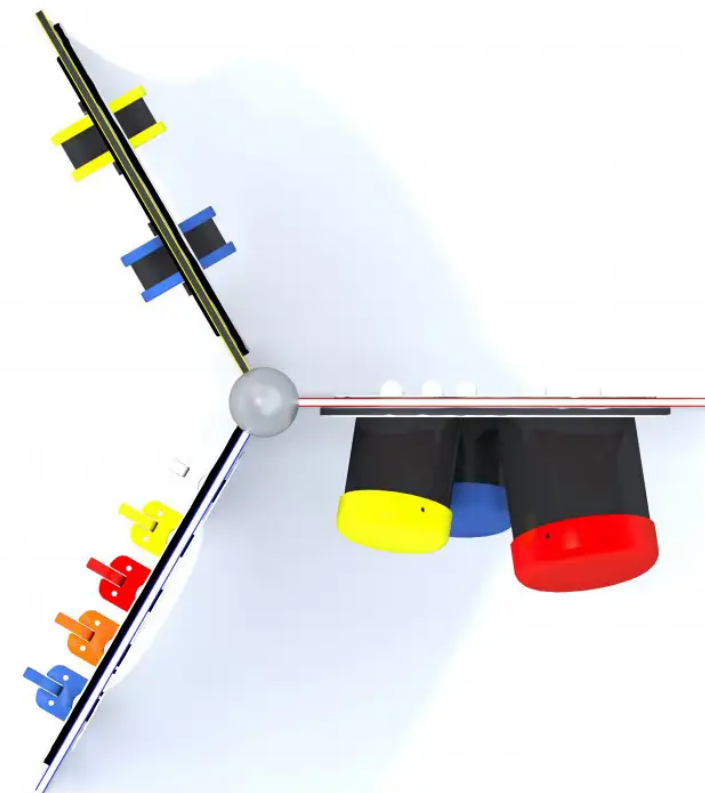

BESCHREIBUNG

Sensoriktafel für kreatives Spielen, geeignet für Kinder im Rollstuhl.
Das Spielgerät besteht aus drei Elementen: Die bunten Drehtrommeln erzeugen einen herrlichen Klang, ähnlich dem von Maracas, während die Glockenspiele und die Bongos mit vibrierenden Röhren unendliche Möglichkeiten für kreativen musikalischen Ausdruck bieten.
Mit diesem Sensorik-Panel können Kinder ihre Feinmotorik, ihre Hand-Augen-Koordination und ihre Fantasie entwickeln und dabei in einer sicheren und inklusiven Umgebung Spaß haben.
Farben: Gestell RAL9006 – Paneele erhältlich in: Grün, Gelb, Rot oder Blau.

MATERIALIEN

◉ HDPE ◉ Lackierter verzinkter Stahl

PRODUKTEIGENSCHAFTEN

PRODUKTFAMILIE: Manipulationsspiele & Spieltafeln

HERSTELLER: INTER-PLAY

MATERIAL: HDPE Lackierter verzinkter Stahl

EINSATZBEREICH: Urban

AKTIVITÄT: Handhaben Barrierefrei Gemeinsam spielen / teilen Inklusiv
Betätigen

NORMEN: EN 1176

SPIELPLÄTZE & SPIELRÄUME

SPIELTAFELN &
MOTORIKSPIELE

ART.-NR. : FR-IN-30
INTER-PLAY

SPIELPLÄTZE & SPIELRÄUME

SPIELTAFELN &
MOTORIKSPIELE