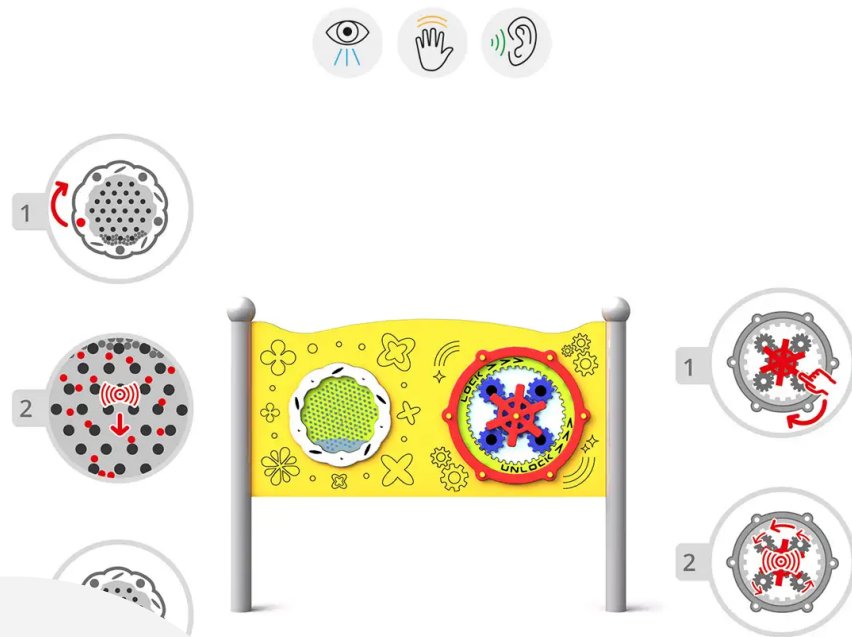

SPIELPLÄTZE & SPIELRÄUME

SPIELTAFELN &
MOTORIKSPIELE

ART.-NR. : **FR-IN-28**
INTER-PLAY

Datum der Veröffentlichung des Datensatzes: 08.05.2026 21:17:58
Web-Produktseite : **FR-IN-28**