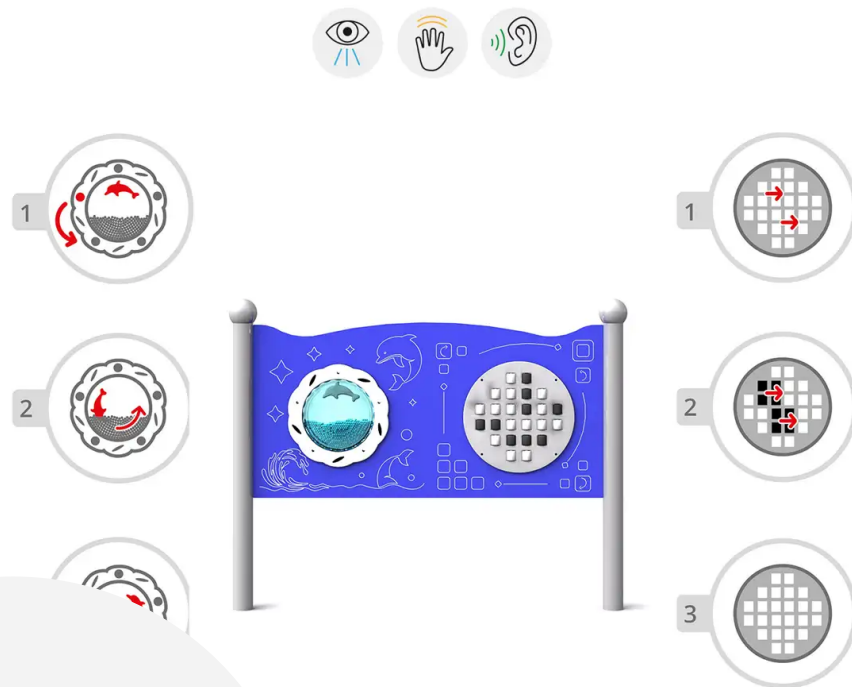

BESCHREIBUNG

Sensortafel für kreatives Spielen, geeignet für Kinder im Rollstuhl.

Die Anlage umfasst zwei Tafeln: eine mit einer rotierenden Trommel, auf der ein Delfin taucht und springt, gefüllt mit Hunderten von UV-beständigen blauen Kunststoffkugeln, und eine weitere mit 24 schwarz-weißen Rollen zum Erstellen einfacher Muster.

Mit dieser Sensortafel können Kinder ihre Feinmotorik, ihre Hand-Augen-Koordination und ihre Fantasie entwickeln und dabei in einer sicheren und inklusiven Umgebung Spaß haben.

Farben: Gestell RAL9006 – Tafeln erhältlich in: Grün, Gelb, Rot oder Blau.

EINSATZBEREICH: Urban

AKTIVITÄT: Handhaben Barrierefrei Gemeinsam spielen / teilen Inklusiv

NORMEN: EN 1176

SPIELPLÄTZE & SPIELRÄUME

SPIELTAFELN &
MOTORIKSPIELE

ART.-NR. : FR-IN-27
INTER-PLAY

SPIELPLÄTZE & SPIELRÄUME