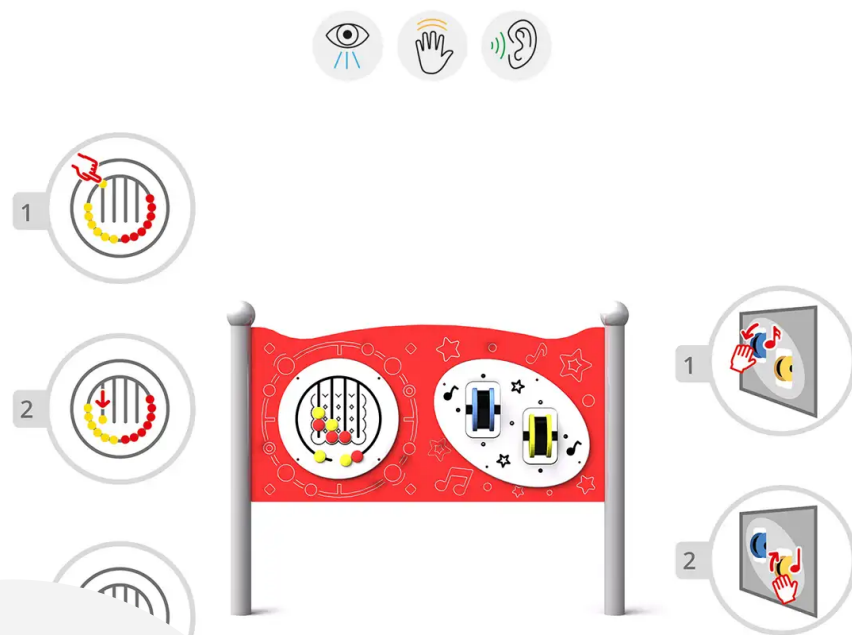

SPIELPLÄTZE & SPIELRÄUME

SPIELTAFELN &
MOTORIKSPIELE

ART.-NR. : FR-IN-26
INTER-PLAY

Datum der Veröffentlichung des Datensatzes: 10.05.2026 22:22:11
Web-Produktseite : **FR-IN-26**