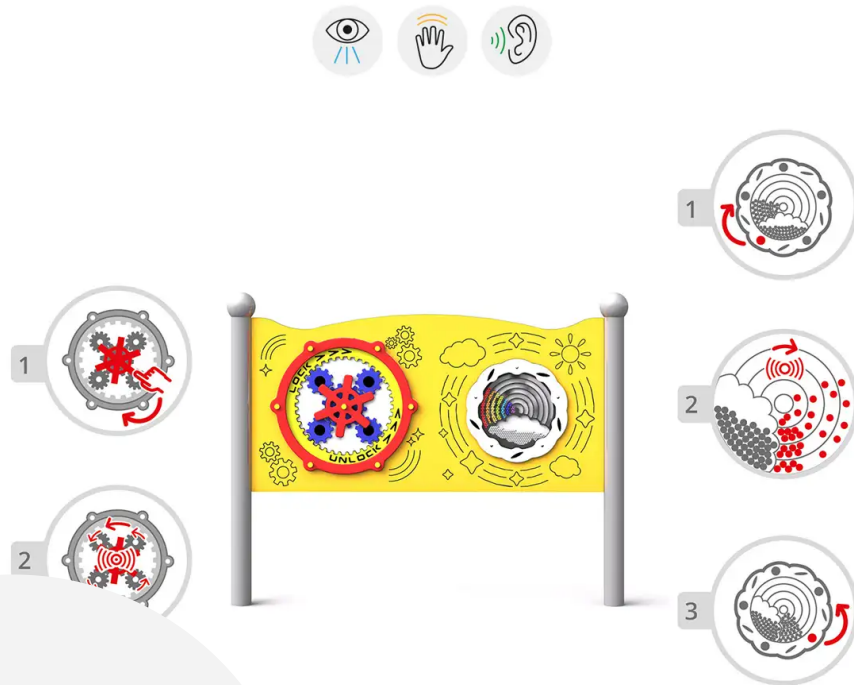

SPIELPLÄTZE & SPIELRÄUME

SPIELTAFELN &
MOTORIKSPIELE

ART.-NR. : FR-IN-25
INTER-PLAY

Datum der Veröffentlichung des Datensatzes: 15.05.2026 04:55:14
Web-Produktseite : [FR-IN-25](#)