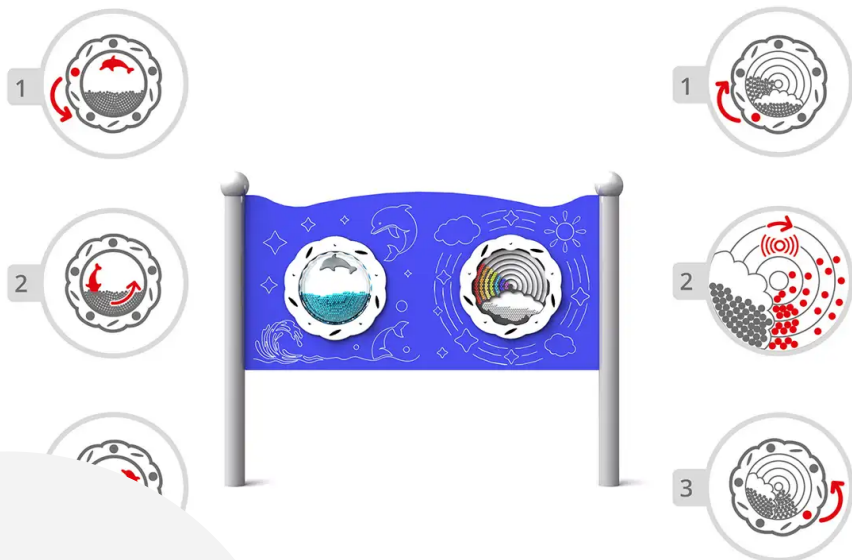

SPIELPLÄTZE & SPIELRÄUME

SPIELTAFELN &
MOTORIKSPIELE

ART.-NR. : FR-IN-22
INTER-PLAY

Datum der Veröffentlichung des Datensatzes: 10.05.2026 14:02:20
Web-Produktseite : FR-IN-22