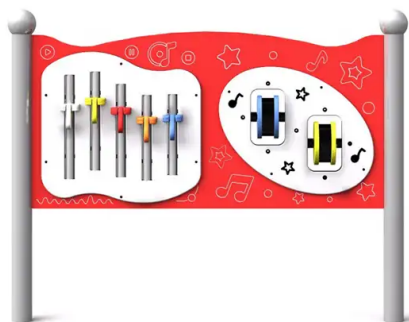

SPIELPLÄTZE & SPIELRÄUME

SPIELTAFELN &
MOTORIKSPIELE

ART.-NR. : **FR-IN-17**
INTER-PLAY

Datum der Veröffentlichung des Datensatzes: 11.05.2026 20:05:14
Web-Produktseite : **FR-IN-17**