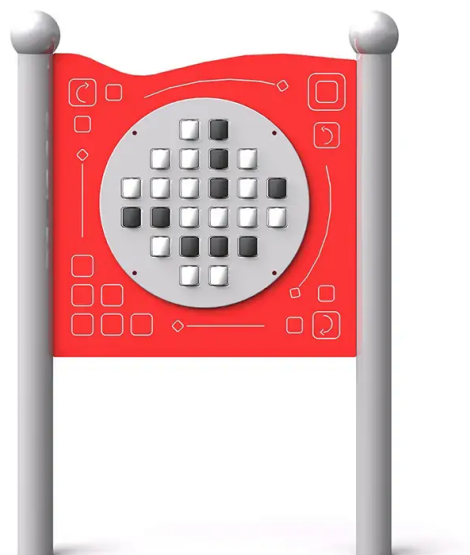

BESCHREIBUNG

Sensoriktafel für kreatives Spielen, geeignet für Kinder im Rollstuhl.

Sie besteht aus einer Platte mit 24 weißen und schwarzen Rollen, mit denen einfache Muster und Zeichnungen erstellt werden können.

Mit dieser Sensoriktafel können Kinder ihre Feinmotorik, ihre Hand-Augen-Koordination und ihre Fantasie fördern und dabei in einer sicheren und inklusiven Umgebung Spaß haben.

Farben: Gestell RAL9006 – Paneele erhältlich in: Grün, Gelb, Rot oder Blau.

MATERIALIEN

 HDPE  Lackierter verzinkter Stahl

PRODUKTEIGENSCHAFTEN

PRODUKTFAMILIE: Manipulationsspiele & Spieltafeln

HERSTELLER: INTER-PLAY

MATERIAL: HDPE Lackierter verzinkter Stahl

EINSATZBEREICH: Urban

AKTIVITÄT: Handhaben Barrierefrei Gemeinsam spielen / teilen Inklusiv

NORMEN: EN 1176

SPIELPLÄTZE & SPIELRÄUME

SPIELTAFELN &
MOTORIKSPIELE

ART.-NR. : FR-IN-15
INTER-PLAY

SPIELPLÄTZE & SPIELRÄUME

SPIELTAFELN &
MOTORIKSPIELE

ART.-NR. : FR-IN-15
INTER-PLAY

Datum der Veröffentlichung des Datensatzes: 11.05.2026 06:59:22