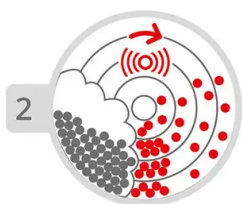

SPIELPLÄTZE & SPIELRÄUME

SPIELTAFELN &
MOTORIKSPIELE

ART.-NR. : FR-IN-10
INTER-PLAY

Datum der Veröffentlichung des Datensatzes: 11.05.2026 12:52:21
Web-Produktseite : [FR-IN-10](#)