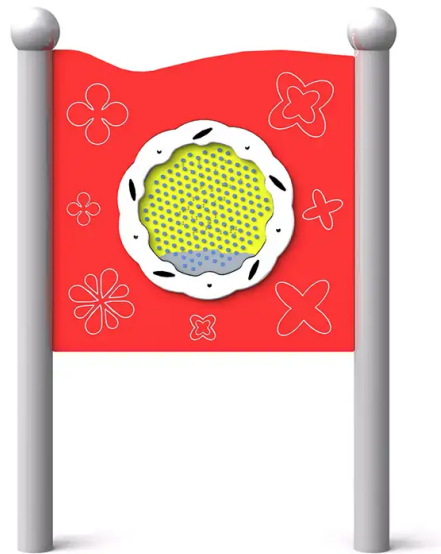

SPIELPLÄTZE & SPIELRÄUME

SPIELTAFELN &
MOTORIKSPIELE

ART.-NR. : FR-IN-09
INTER-PLAY

Datum der Veröffentlichung des Datensatzes: 10.05.2026 15:26:21
Web-Produktseite : [FR-IN-09](#)