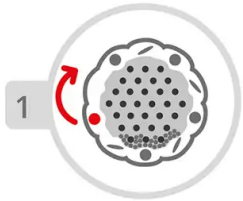

SPIELPLÄTZE & SPIELRÄUME

SPIELTAFELN &
MOTORIKSPIELE

ART.-NR. : FR-IN-09
INTER-PLAY

Datum der Veröffentlichung des Datensatzes: 10.05.2026 15:26:21
Web-Produktseite : [FR-IN-09](#)