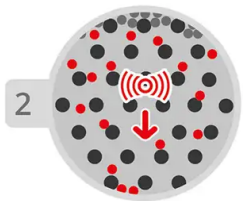

SPIELPLÄTZE & SPIELRÄUME

SPIELTAFELN &
MOTORIKSPIELE

ART.-NR. : FR-IN-09
INTER-PLAY

Datum der Veröffentlichung des Datensatzes: 10.05.2026 15:26:21
Web-Produktseite : [FR-IN-09](#)