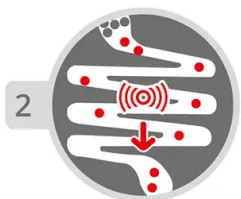

SPIELPLÄTZE & SPIELRÄUME

SPIELTAFELN &
MOTORIKSPIELE

ART.-NR. : FR-IN-07
INTER-PLAY

Datum der Veröffentlichung des Datensatzes: 14.06.2026 08:59:25
Web-Produktseite : [FR-IN-07](#)