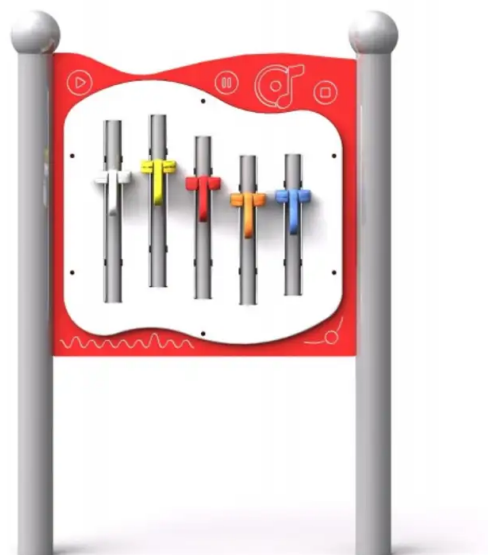

SPIELPLÄTZE & SPIELRÄUME

SPIELTAFELN &
MOTORIKSPIELE

ART.-NR. : FR-IN-04
INTER-PLAY

Datum der Veröffentlichung des Datensatzes: 08.05.2026 19:22:51

Web-Produktseite : [FR-IN-04](#)