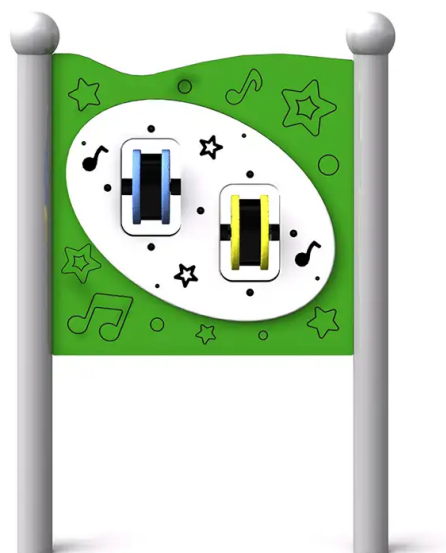

SPIELPLÄTZE & SPIELRÄUME

SPIELTAFELN &
MOTORIKSPIELE

ART.-NR. : FR-IN-03
INTER-PLAY

Datum der Veröffentlichung des Datensatzes: 11.05.2026 14:59:43
Web-Produktseite : [FR-IN-03](#)