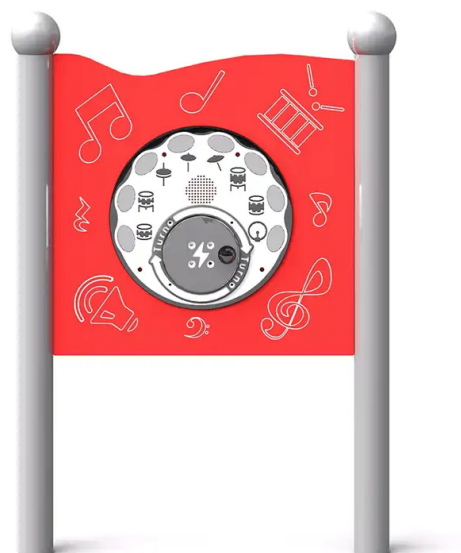

BESCHREIBUNG

Sensoriktafel für kreatives Spielen, geeignet für Kinder im Rollstuhl.
Ausgestattet mit taktilen Tasten aus Edelstahl, die verschiedene Klänge erzeugen, darunter Becken, Bass, Bassdrum und Snare, bietet dieses Schlagzeug unendliche Möglichkeiten für kreativen musikalischen Ausdruck.
Mit diesem Sensorik-Panel können Kinder ihre Feinmotorik, ihre Hand-Augen-Koordination und ihre Fantasie entwickeln und dabei in einer sicheren und inklusiven Umgebung Spaß haben.
Farben: Gestell RAL9006 – Paneele erhältlich in: Grün, Gelb, Rot oder Blau.

MATERIALIEN

 HDPE  Lackierter verzinkter Stahl

PRODUKTEIGENSCHAFTEN

PRODUKTFAMILIE : Manipulationsspiele & Spieltafeln

HERSTELLER : INTER-PLAY

MATERIAL : HDPE Lackierter verzinkter Stahl

EINSATZBEREICH : Urban

AKTIVITÄT : Handhaben Barrierefrei Gemeinsam spielen / teilen Inklusiv
Betätigen

NORMEN : EN 1176

SPIELPLÄTZE & SPIELRÄUME

SPIELTAFELN &
MOTORIKSPIELE

ART.-NR. : FR-IN-02
INTER-PLAY

SPIELPLÄTZE & SPIELRÄUME