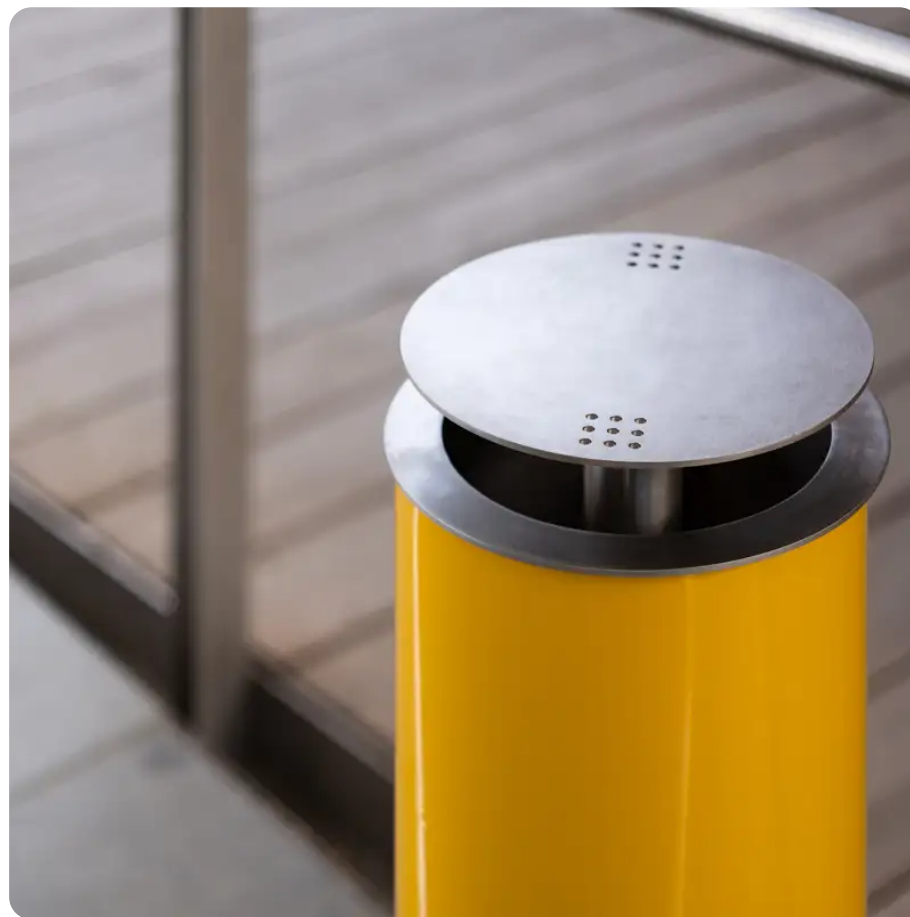

Datum der Veröffentlichung des Datensatzes: 12.05.2026 18:05:28
Web-Produktseite : [DU.07.01000](#)