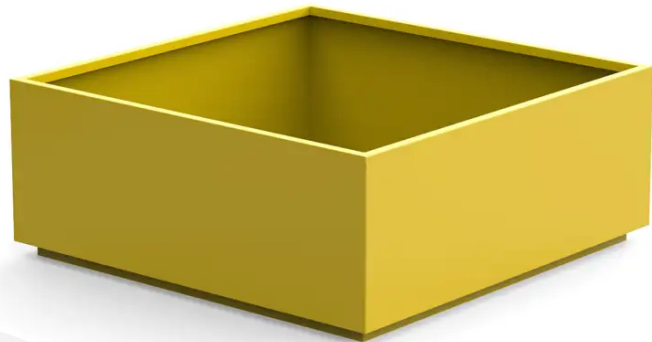

STADTMOBILIAR

PFLANZGEFÄSSE &
STADTPFLANZKÜBEL

ART.-NR. : **DU.06.08001**
DURBANIS

Datum der Veröffentlichung des Datensatzes: 10.05.2026 22:22:11
Web-Produktseite : **DU.06.08001**