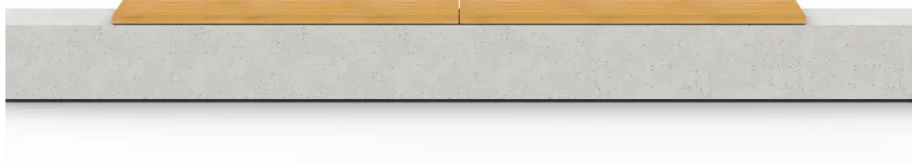

STADTMOBILIAR

SONSTIGE SITZMÖBEL

ART.-NR. : DU.04.10000

DURBANIS

Datum der Veröffentlichung des Datensatzes: 15.05.2026 08:06:38

Web-Produktseite : [DU.04.10000](#)