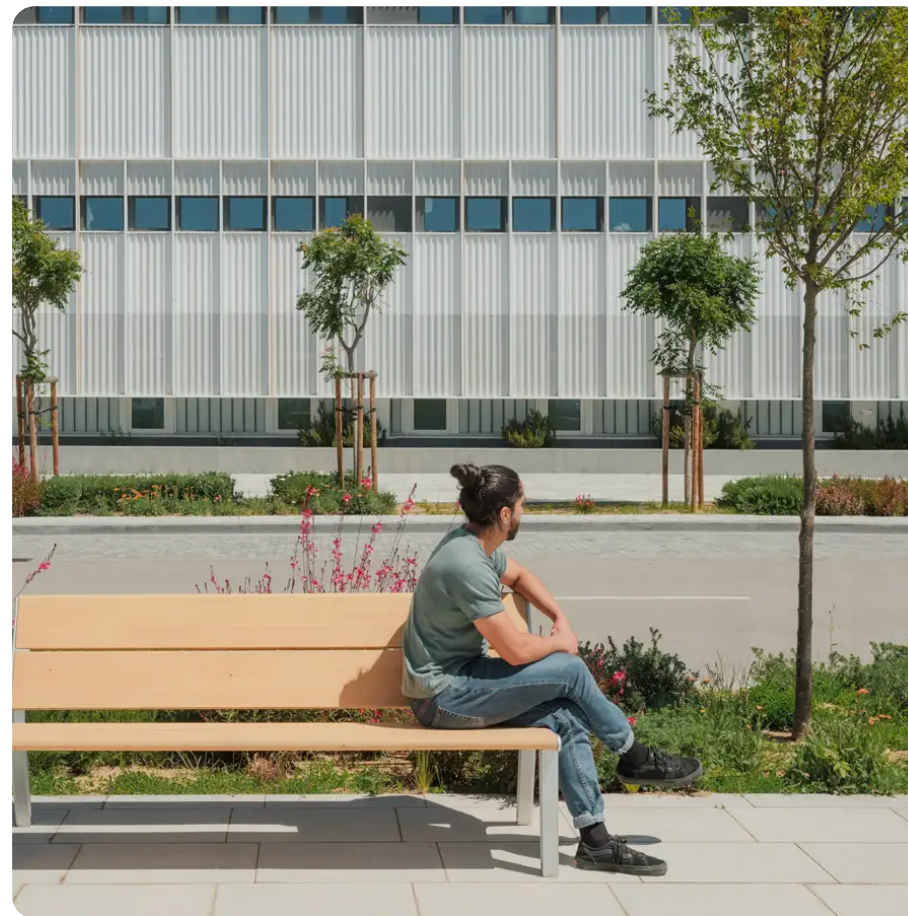

Datum der Veröffentlichung des Datensatzes: 11.05.2026 09:16:52
Web-Produktseite : [DU.03.03004](#)