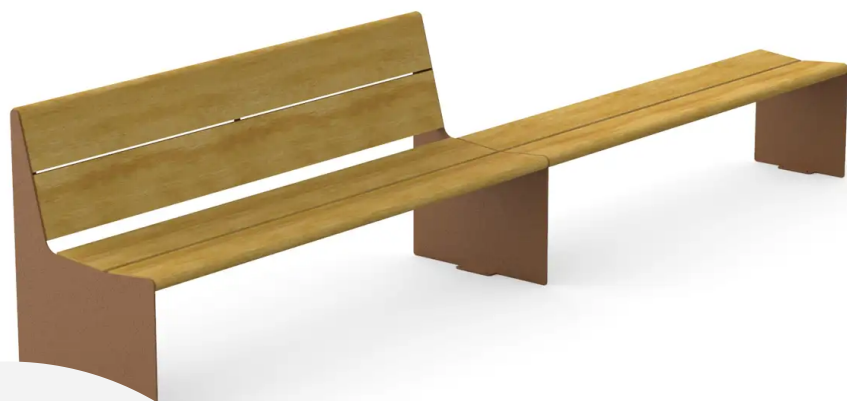

STADTMOBILIAR
ÖFFENTLICHE PARKBÄNKE

ART.-NR. : DU.03.02025
DURBANIS