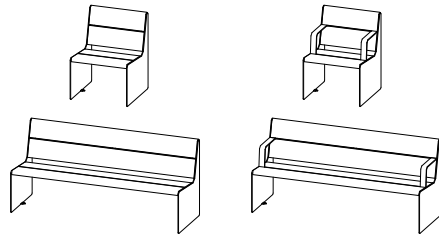

Hey
Durbanis
2023

Sizes in cm

Material: nordic pine PEFC™ wood / option of tropical wood FSC® certified.
Metal finish: galvanized steel sheet with antirust epoxy powder primer and powder coating / shotblasted corten steel sheet / shotblasted stainless steel.
Weight: Hey 60 (36kg) / Hey 60 Armrest (44kg) / Hey 180 (60kg) / Hey 180 Armrest (68kg).

Placement system
Fixing with embedded bolts into the pavement.