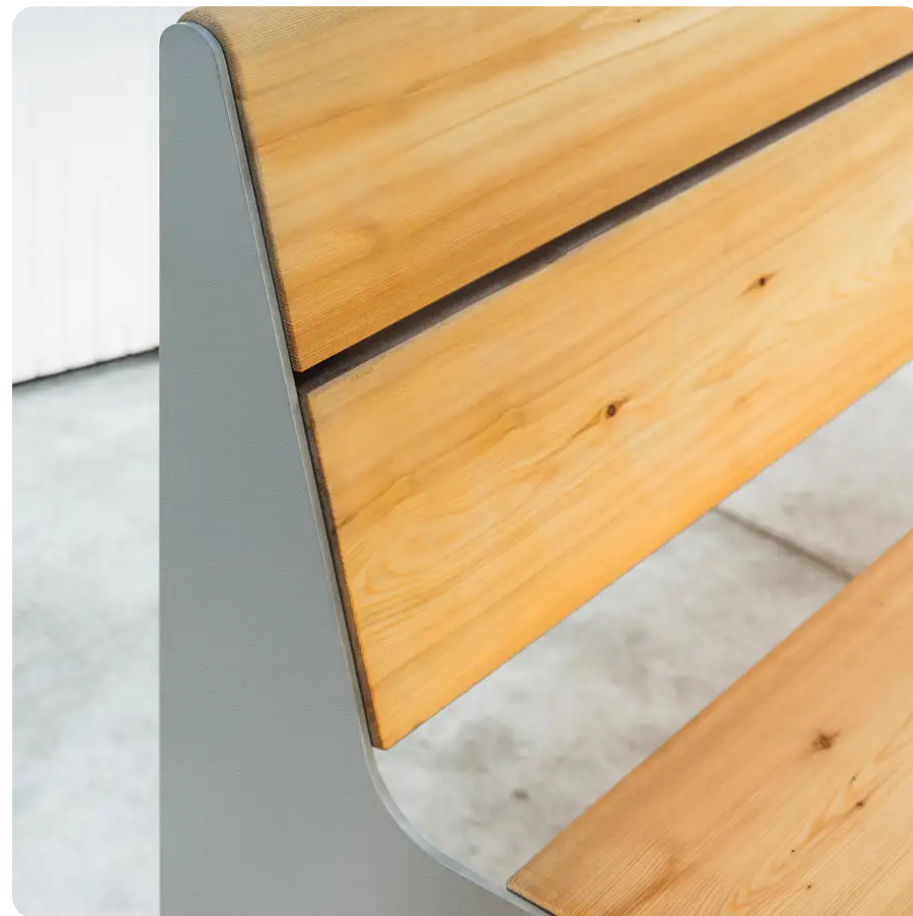

Datum der Veröffentlichung des Datensatzes: 11.05.2026 05:16:49
Web-Produktseite : [DU.03.02014](#)