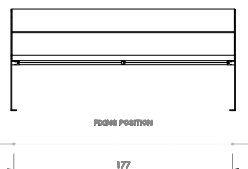

Hey
Durbanis
2023

Sizes in cm

Material: nordic pine PEFC™ wood / option of tropical wood FSC® certified.
Metal finish: galvanized steel sheet with antirust epoxy powder primer and powder coating / shotblasted corten steel sheet / shotblasted stainless steel.
Weight: Hey 60 (36kg) / Hey 60 Armrest (44kg) / Hey 180 (60kg) / Hey 180 Armrest (68kg).

Placement system
Fixing with embedded bolts into the pavement.

durbanis

HEY 60

**HEY 60
ARMREST**

HEY 180

**HEY 180
ARMREST**