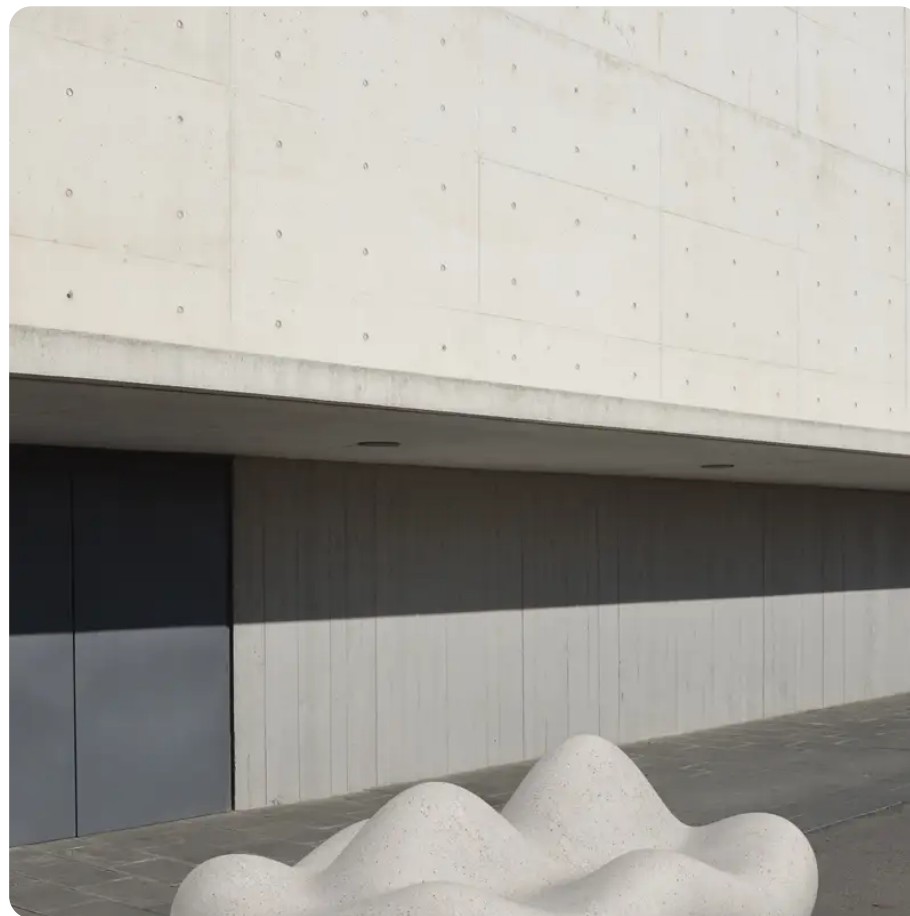

Datum der Veröffentlichung des Datensatzes: 10.05.2026 22:22:17

Web-Produktseite : **DU.02.12000**