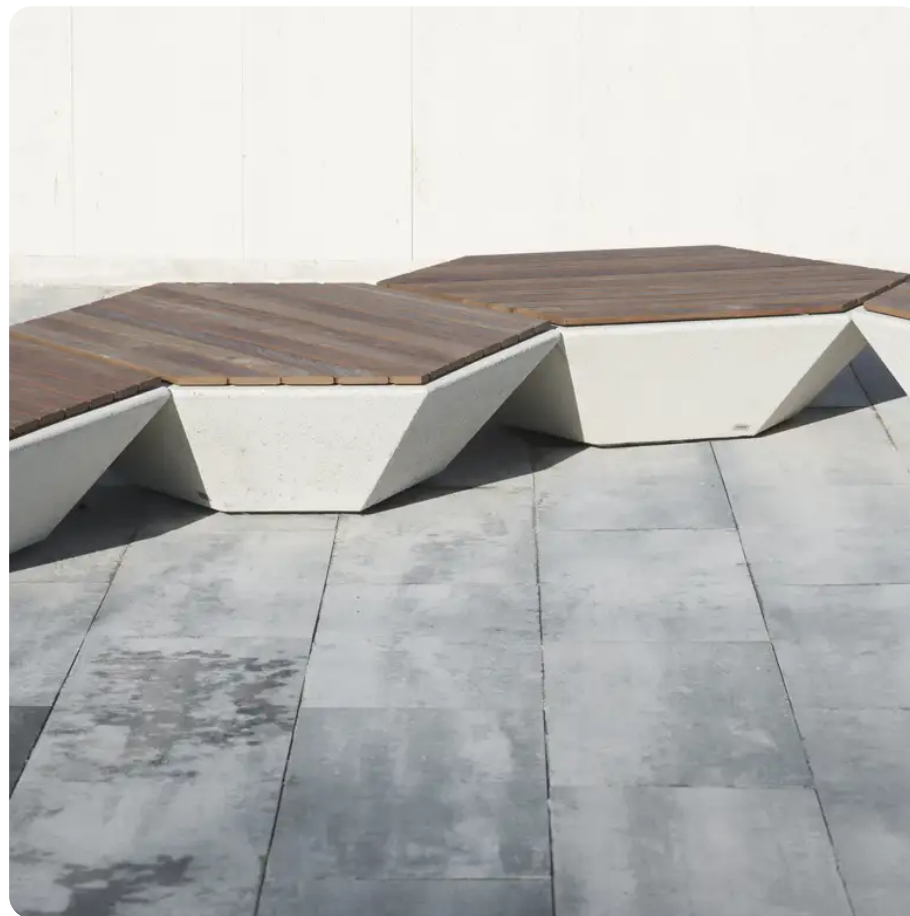

Datum der Veröffentlichung des Datensatzes: 11.05.2026 16:07:08

Web-Produktseite : [DU.02.03003](#)