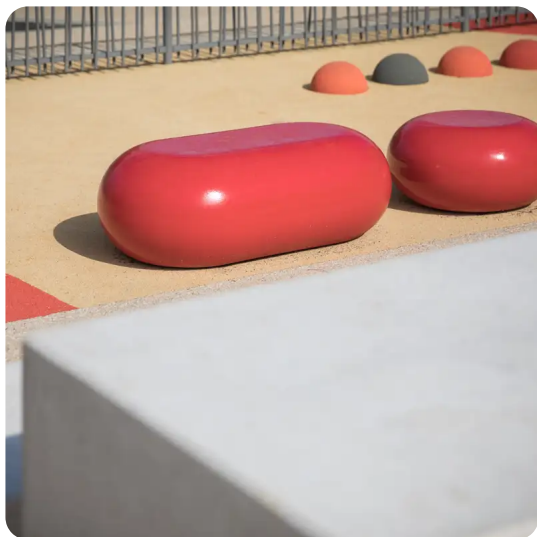

## BESCHREIBUNG

IO ist eine umfangreiche Kollektion von Sitzmöbeln in verschiedenen Formaten, die sich für jede Landschaft oder städtische Umgebung eignet. Material: hochwertiger Beton mit einer Beschichtung aus Epoxid-Polyurethan-Lack. Erhältlich in allen RAL-Farben.

## PRODUKTEIGENSCHAFTEN

**PRODUKTFAMILIE :** Stadtbank ohne Rückenlehne

**HERSTELLER :** DURBANIS

**MATERIAL :** Beton / Granit

**VERFÜGBARE FARBEN :** Alle RAL-Farben

**AKTIVITÄT :** Ausruhen

SE REPOSER